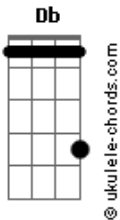

Gusttavo Lima - Nunca Mais Largo Você

tom:

Db (forma dos acordes no tom de C)

Capo na 1ª casa

Intro: Cadd9 Em

[Primeira Parte]

G
Uma viagem pra uma cidade do interior
Cadd9
Fiz novas amizades e até esbarrei num quase amor
Am7 Dadd9
Foi na trave, mas meu coração se esforçou

[Segunda Parte]

Am7
Eu rodei não sei quantos km
Cadd9
Pra correr da saudade da gente
Em7
Procurando algum canto no mundo
Dadd9
Pra te esquecer só um pouquinho

Am7
O problema é que cê veio junto
Cadd9
Na insônia e nesse olho fundo
G Dadd9
Escondida aqui dentro de mim

[Refrão]

Cadd9
E que se foda, eu vou ligar
Am
Me humilhar, torcer
Em7
Pra ainda ter algum espaço nesse abraço
Dadd9
Pra eu me socorrer
Cadd9 Am
Sua falta é de matar, e eu vou querer morrer
Em7
Se eu descobrir que uma boca meia boca
Dadd9
Fez você me esquecer
Cadd9
Me dá um lugar pra voltar
Dadd9
Te juro eu faço valer
Cadd9
E nunca mais largo você

Acordes

[Segunda Parte]

Am7
Eu rodei não sei quantos km
Cadd9
Pra correr da saudade da gente
Em7
Procurando algum canto no mundo
Dadd9
Pra te esquecer só um pouquinho
Am7
O problema é que cê veio junto
Cadd9
Na insônia e nesse olho fundo
G Dadd9
Escondida aqui dentro de mim

[Refrão]

Cadd9
E que se foda, eu vou ligar
Am
Me humilhar, torcer
Em7
Pra ainda ter algum espaço nesse abraço
Dadd9
Pra eu me socorrer
Cadd9 Am
Sua falta é de matar, e eu vou querer morrer
Em7
Se eu descobrir que uma boca meia boca
Dadd9
Fez você me esquecer

Cadd9
Foda-se, eu vou ligar
Am
Me humilhar, torcer
Em7
Pra ainda ter algum espaço nesse abraço
Dadd9
Pra eu me socorrer
Cadd9 Am
Sua falta é de matar, e eu vou querer morrer
Em7
Se eu descobrir que uma boca meia boca
Dadd9
Fez você me esquecer
Cadd9
Me dá um lugar pra voltar
Dadd9
Te juro eu faço valer
Cadd9
E nunca mais largo você