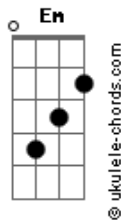

Gusttavo Lima - Nunca Mais Largo Você

tom:

Db (forma dos acordes no tom de C)

Capo na 1ª casa

Intro: Cadd9 Em

[Primeira Parte]

G
Uma viagem pra uma cidade do interior
Cadd9
Fiz novas amizades e até esbarrei num quase amor
Am7 Dadd9
Foi na trave, mas meu coração se esforçou

[Segunda Parte]

Am7
Eu rodei não sei quantos km
Cadd9
Pra correr da saudade da gente
Em7
Procurando algum canto no mundo
Dadd9
Pra te esquecer só um pouquinho

Am7
O problema é que cê veio junto
Cadd9
Na insônia e nesse olho fundo
G Dadd9
Escondida aqui dentro de mim

[Refrão]

Cadd9
E que se foda, eu vou ligar
Am
Me humilhar, torcer
Em7
Pra ainda ter algum espaço nesse abraço
Dadd9
Pra eu me socorrer
Cadd9 Am
Sua falta é de matar, e eu vou querer morrer
Em7
Se eu descobrir que uma boca meia boca
Dadd9
Fez você me esquecer
Cadd9
Me dá um lugar pra voltar
Dadd9
Te juro eu faço valer
Cadd9
E nunca mais largo você

Acordes

[Segunda Parte]

Am7
Eu rodei não sei quantos km
Cadd9
Pra correr da saudade da gente
Em7
Procurando algum canto no mundo
Dadd9
Pra te esquecer só um pouquinho
Am7
O problema é que cê veio junto
Cadd9
Na insônia e nesse olho fundo
G Dadd9
Escondida aqui dentro de mim