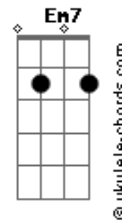

Gusttavo Lima - Nunca Mais Largo Você

tom:

Db (forma dos acordes no tom de C)

Capo na 1ª casa

Intro: Cadd9 Em

[Primeira Parte]

G
Uma viagem pra uma cidade do interior
Cadd9
Fiz novas amizades e até esbarrei num quase amor
Am7 Dadd9
Foi na trave, mas meu coração se esforçou

[Segunda Parte]

Am7
Eu rodei não sei quantos km
Cadd9
Pra correr da saudade da gente
Em7
Procurando algum canto no mundo
Dadd9
Pra te esquecer só um pouquinho

Am7
O problema é que cê veio junto
Cadd9
Na insônia e nesse olho fundo
G Dadd9
Escondida aqui dentro de mim

[Refrão]

Cadd9
E que se foda, eu vou ligar
Am
Me humilhar, torcer
Em7
Pra ainda ter algum espaço nesse abraço
Dadd9
Pra eu me socorrer
Cadd9 Am
Sua falta é de matar, e eu vou querer morrer
Em7
Se eu descobrir que uma boca meia boca
Dadd9
Fez você me esquecer
Cadd9
Me dá um lugar pra voltar
Dadd9
Te juro eu faço valer
Cadd9
E nunca mais largo você

Acordes

[Segunda Parte]

Am7
Eu rodei não sei quantos km
Cadd9
Pra correr da saudade da gente
Em7
Procurando algum canto no mundo
Dadd9
Pra te esquecer só um pouquinho
Am7
O problema é que cê veio junto
Cadd9
Na insônia e nesse olho fundo
G Dadd9
Escondida aqui dentro de mim