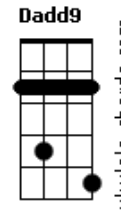

Gusttavo Lima - Nunca Mais Largo Você

tom:

Db (forma dos acordes no tom de C)

Capo na 1ª casa

Intro: Cadd9 Em

[Primeira Parte]

G
Uma viagem pra uma cidade do interior
Cadd9
Fiz novas amizades e até esbarrei num quase amor
Am7 Dadd9
Foi na trave, mas meu coração se esforçou

[Segunda Parte]

Am7
Eu rodei não sei quantos km
Cadd9
Pra correr da saudade da gente
Em7
Procurando algum canto no mundo
Dadd9
Pra te esquecer só um pouquinho

Am7
O problema é que cê veio junto
Cadd9
Na insônia e nesse olho fundo
G Dadd9
Escondida aqui dentro de mim

[Refrão]

Cadd9
E que se foda, eu vou ligar
Am
Me humilhar, torcer
Em7
Pra ainda ter algum espaço nesse abraço
Dadd9
Pra eu me socorrer
Cadd9 Am
Sua falta é de matar, e eu vou querer morrer
Em7
Se eu descobrir que uma boca meia boca
Dadd9
Fez você me esquecer
Cadd9
Me dá um lugar pra voltar
Dadd9
Te juro eu faço valer
Cadd9
E nunca mais largo você

Acordes

[Segunda Parte]

Am7
Eu rodei não sei quantos km
Cadd9
Pra correr da saudade da gente
Em7
Procurando algum canto no mundo
Dadd9
Pra te esquecer só um pouquinho
Am7
O problema é que cê veio junto
Cadd9
Na insônia e nesse olho fundo
G Dadd9
Escondida aqui dentro de mim