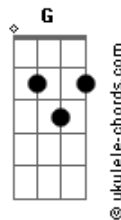

Gusttavo Lima - Nunca Mais Largo Você

tom:

Db (forma dos acordes no tom de C)

Capo na 1ª casa

Intro: Cadd9 Em

[Primeira Parte]

G
Uma viagem pra uma cidade do interior
Cadd9
Fiz novas amizades e até esbarrei num quase amor
Am7 Dadd9
Foi na trave, mas meu coração se esforçou

[Segunda Parte]

Am7
Eu rodei não sei quantos km
Cadd9
Pra correr da saudade da gente
Em7
Procurando algum canto no mundo
Dadd9
Pra te esquecer só um pouquinho

Am7
O problema é que cê veio junto
Cadd9
Na insônia e nesse olho fundo
G Dadd9
Escondida aqui dentro de mim

[Refrão]

Cadd9
E que se foda, eu vou ligar
Am
Me humilhar, torcer
Em7
Pra ainda ter algum espaço nesse abraço
Dadd9
Pra eu me socorrer
Cadd9 Am
Sua falta é de matar, e eu vou querer morrer
Em7
Se eu descobrir que uma boca meia boca
Dadd9
Fez você me esquecer
Cadd9
Me dá um lugar pra voltar
Dadd9
Te juro eu faço valer
Cadd9
E nunca mais largo você

Acordes

[Segunda Parte]

Am7
Eu rodei não sei quantos km
Cadd9
Pra correr da saudade da gente
Em7
Procurando algum canto no mundo
Dadd9
Pra te esquecer só um pouquinho
Am7
O problema é que cê veio junto
Cadd9
Na insônia e nesse olho fundo
G Dadd9
Escondida aqui dentro de mim