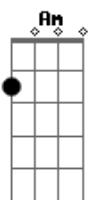

© ukulele-chords.com