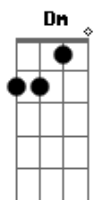

Am7 G
Vão te falar que cê tá nova, que cê é linda, maravilhosa
F C
E merece alguém bem melhor, do que eu
Am7 G
Vão me falar que é a melhor fase, que eu vou ter tudo menos
saudades
F C
E terminar foi o melhor, que me aconteceu
G F
Mas quem dá conselho pra gente, não beija você e não beija eu
C G
E fique bem claro, que pra mim foi um até logo e não um adeus
G F
E antes de fazer merda e se arrepender do que fez
C G Am7
Leia com atenção essa minha mensagem no lugar de ex
Am7 Em
Não pega ninguém ainda
F C G
Controla o desejo, não cai na pilha das amigas
Am7 Em
Não pega ninguém ainda
F C G
Por uma boca qualquer você pode perder o amor da sua vida
Am7 Em
Não pega ninguém ainda
F C G
Controla o desejo, não cai na pilha das amigas
Am7 Em

Não pega ninguém ainda
F C G
Por uma boca qualquer você pode perder o amor da sua vida
Am7 Em
Não pega ninguém ainda

[Solo] F C G Am7
Em F C G

G F
Mas quem dá conselho pra gente, não beija você e não beija eu
C G
E fique bem claro, que pra mim foi um até logo e não um adeus
G F
E antes de fazer merda e se arrepender do que fez
C G Am7
Leia com atenção essa minha mensagem no lugar de ex

Am7 Em
Não pega ninguém ainda
F C G
Controla o desejo, não cai na pilha das amigas
Am7 Em
Não pega ninguém ainda
F C G
Por uma boca qualquer você pode perder o amor da sua vida
Am7 Em
Não pega ninguém ainda
F C G
Controla o desejo, não cai na pilha das amigas
Am7 Em
Não pega ninguém ainda
F C G
Por uma boca qualquer você pode perder o amor da sua vida
Am7 Em F
Não pega ninguém ainda

Acordes

© ukulele-chords.com