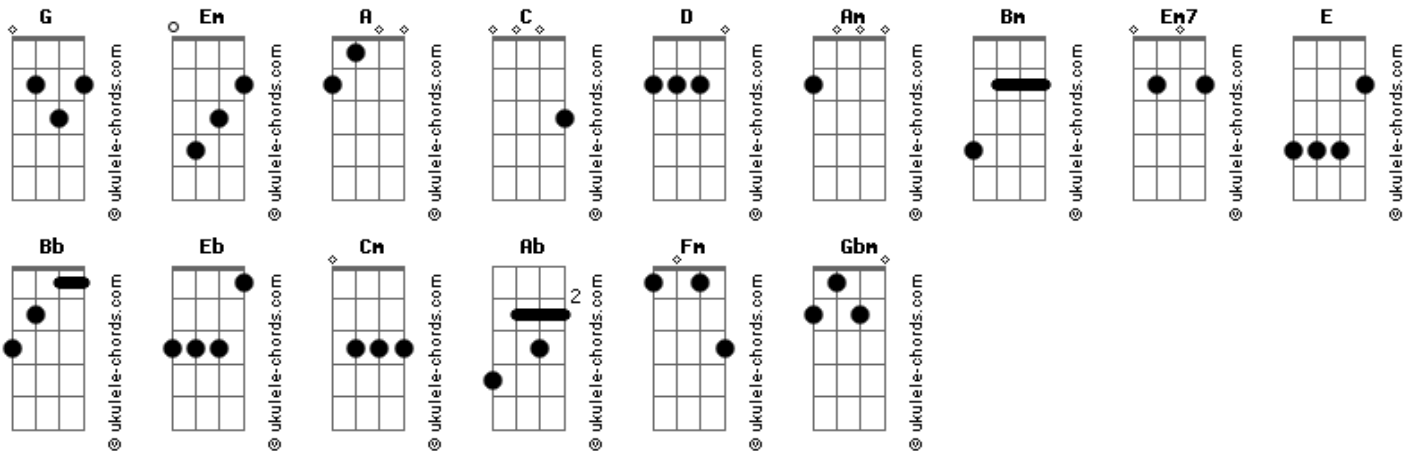

Gusttavo Lima - Na Hora de Amar

Tom: G
 Intro: E|-----|
 B|-----7-8-7-5-5-7-7h8-7-----|
 G|--7--7-9-7-5-5-7-7h9-7--9-7-9\7--|
 D|--7-----9-7-7-9\7--|
 A|-----|
 E|-----|

[riff 1]
 Em G
 E|-----|
 B|-----|
 G|-----|
 D|-----|
 A|--7-5-----|
 E|-----7-5-3-5-0--|

Seu olhar sempre está muito longe
 Em C D
 Em C D
 Em C D A
 Chego a pensar que você se esconde da minha paixão

[Dedilhado]
 Em C D
 Sempre a voar, pensamento tão distante
 Em C D
 E eu me pergunto: O que foi que fiz?

Acordes

Em C D A Am
 Mas são palavras que ninguém responde, te vejo infeliz
 D A
 Você deve estar com medo de contar
 Bm G Em7 G G A
 Que seu amor por mim acabou, sempre fingiu, nada sentiu
 Bm A
 Na hora de amar
 E C D
 Eu vejo o sol se afastando no horizonte
 E C D
 Igual você que se escondeu de mim
 Em C D
 Não sei porque um amor que era tão grande
 A Am
 Foi ficando assim

E G D C
 A gente sente quando tudo acabou
 E G D
 Quando o encanto da paixão sumiu, oh, oh
 E G D A C
 Um sentimento que só meu coração descobriu
 Bb Eb Bb
 Uoh, oh oh oh oôh, você deve estar..., com medo de contar
 Cm Ab Fm Gbm Ab Bb
 Que seu amor por mim acabou, sempre fingiu nada sentiu
 Eb
 Na hora de amar (insensível)
 Bb
 tem medo de contar
 Cm Ab Fm Ab Bb
 Que seu amor por mim acabou, sempre fingiu nada sentiu
 Na hora de amar