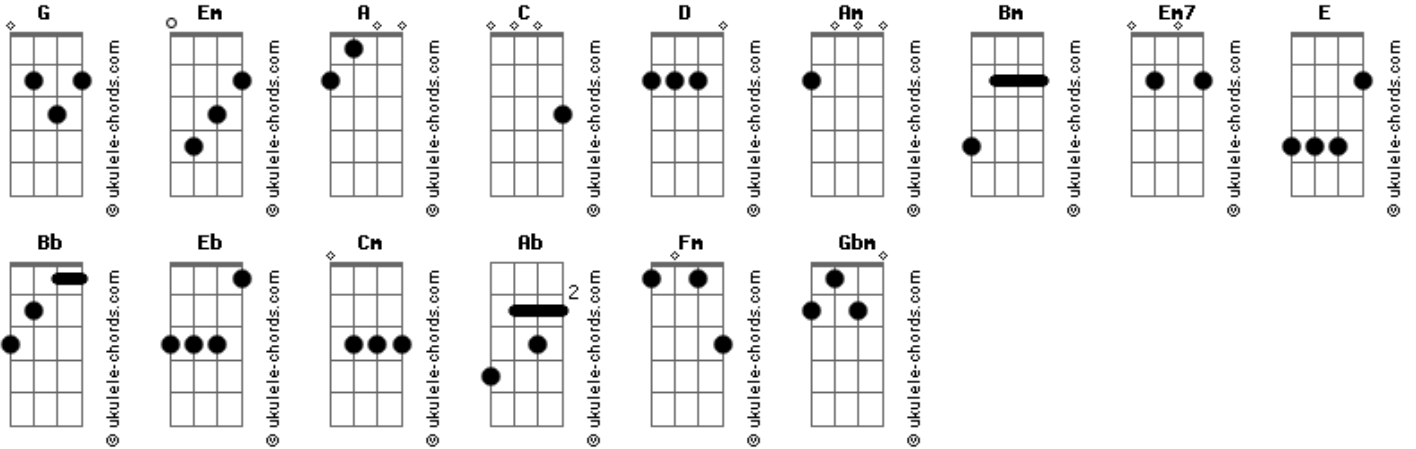

Gusttavo Lima - Na Hora de Amar

Tom: G
 Intro: E|-----|
 B|-----7-8-7-5-5-7-7h8-7-----|
 G|--7--7-9-7-5-5-7-7h9-7--9-7-7-9\7--|
 D|--7-----9-7-7-9\7--|
 A|-----|
 E|-----|

[riff 1]
 Em G
 E|-----|
 B|-----|
 G|-----|
 D|-----|
 A|--7-5-----|
 E|-----7-5-3-5-0--|

[Riff 2]
 A
 E|-----5/7-7~--|
 B|-----3--5--5/7--5-----|
 G|--1/3-----|
 D|-----|
 A|-----|
 E|-----|

[Dedilhado] 3x
 Em C D
 E|-----|
 B|-----0-----1-----3--|
 G|-----0-----0-----0-----|
 D|--2--2--2-----2--2-----4--4--|
 A|--2--2-----3--3-----5--5-----|
 E|-----|

Seu olhar sempre está muito longe
 Em C D
 Em um lugar que se chama solidão
 Em C D A
 Chego a pensar que você se esconde da minha paixão

[Dedilhado]
 Em C D
 Sempre a voar, pensamento tão distante
 Em C D
 E eu me pergunto: O que foi que fiz?

Acordes

Em C D A Am
 Mas são palavras que ninguém responde, te vejo infeliz
 D A
 Você deve estar com medo de contar
 Bm G Em7 G G A
 Que seu amor por mim acabou, sempre fingiu, nada sentiu
 Bm A
 Na hora de amar
 E C D
 Eu vejo o sol se afastando no horizonte
 E C D
 Igual você que se escondeu de mim
 Em C D
 Não sei porque um amor que era tão grande
 A Am
 Foi ficando assim