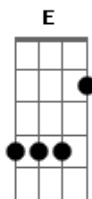

Dbm Badd9 Aadd9
Agora tá nós dois se olhando no espelho do teto
Dbm
Você chorando, e eu quieto
Badd9
Porque quando essa luz acender
Aadd9
E esvaziar essa banheira
Badd9 Aadd9
Tô perdendo o amor da minha vida inteira
E
Vamo morar nesse motel
A E Badd9
Enquanto tiver suor pra gente suar
Ab7 Dbm
Enquanto tiver bebida no frigobar
E
Nós dois daqui não sai
A E Badd9
Vamo ficar de vez pra última vez não acabar mais
E
Vamo morar nesse motel
A E Badd9
Enquanto tiver suor pra gente suar
Ab7 Dbm
Enquanto tiver bebida no frigobar

[Refrão]

E
Vamo morar nesse motel
A E Badd9
Enquanto tiver suor pra gente suar
Ab7 Dbm
Enquanto tiver bebida no frigobar
E
Nós dois daqui não sai
A E Badd9
Vamo ficar de vez pra última vez não acabar mais
E
Vamo morar nesse motel
A E Badd9
Enquanto tiver suor pra gente suar
Ab7 Dbm
Enquanto tiver bebida no frigobar

E
Vamo morar nesse motel
A E Badd9
Enquanto tiver suor pra gente suar
Ab7 Dbm
Enquanto tiver bebida no frigobar
E
Nós dois daqui não sai
A E Badd9
Vamo ficar de vez pra última vez não acabar mais
(E A E)
(B2 Ab7 Dbm)
E
Nós dois daqui não sai
A E Badd9 Eadd9
Vamo ficar de vez pra última vez não acabar mais

Acordes