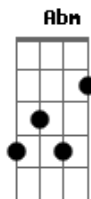

© ukulele-chords.com