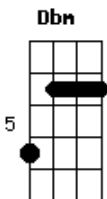

© ukulele-chords.com