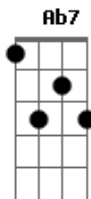

© ukulele-chords.com