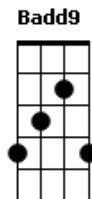

© ukulele-chords.com