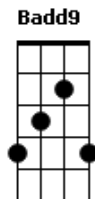

ukulele-chords.com