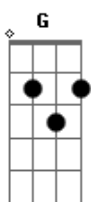

Gusttavo Lima - Mineirinha

Tom: D

(intro) D A D A D A G D A D

No triângulo mineiro tem alguém a me esperar

Naquela rua da mata Esse alguém mora lá

Olhos da cor da lua cabelos cor de carvão

Mineirinha mais bonita que domou meu coração

Por uma menina de Patos de Minas

Que me deixou louco.

(repete tudo)

Acordes

© ukulele-chords.com

© ukulele-chords.com

© ukulele-chords.com

© ukulele-chords.com