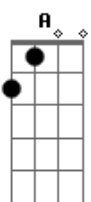

Gusttavo Lima - Mineirinha

Tom: D

(intro) D A D A D A G D A D

No triângulo mineiro tem alguém a me esperar

Naquela rua da mata Esse alguém mora lá

Olhos da cor da lua cabelos cor de carvão

Mineirinha mais bonita que domou meu coração

Por uma menina de Patos de Minas

Que me deixou louco.

(repete tudo)

Acordes

© ukulele-chords.com

© ukulele-chords.com

© ukulele-chords.com

© ukulele-chords.com