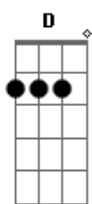

Gusttavo Lima - Mineirinha

Tom: D

(intro) D A D A D A G D A D

No triângulo mineiro tem alguém a me esperar

Naquela rua da mata Esse alguém mora lá

Olhos da cor da lua cabelos cor de carvão

Mineirinha mais bonita que domou meu coração

Saudade está me matando de paixão eu vou morrer

Somente essa pessoa poderá me socorrer

G D A B D (

passagem A B Db)

Apaixonado demais acaba não Minas Gerais

Ah! Esse amor me invade

Ah! Agora é tarde

Ah! Estou no sufoco

Por uma menina de Patos de Minas

Que me deixou louco.

(repete tudo)

Acordes

© ukulele-chords.com