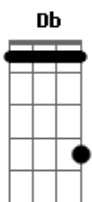

© ukulele-chords.com