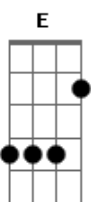

Gusttavo Lima - Mineirinha

Tom: D

(intro) D A D A D A G D A D

No triângulo mineiro tem alguém a me esperar

Naquela rua da mata Esse alguém mora lá

Olhos da cor da lua cabelos cor de carvão

Mineirinha mais bonita que domou meu coração

Por uma menina de Patos de Minas

Que me deixou louco.

(repete tudo)

Acordes

© ukulele-chords.com

© ukulele-chords.com

© ukulele-chords.com

© ukulele-chords.com