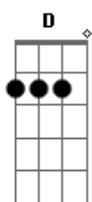

Gusttavo Lima - Mineirinha

Tom: D

(intro) D A D A D A G D A D

No triângulo mineiro tem alguém a me esperar

Naquela rua da mata Esse alguém mora lá

Olhos da cor da lua cabelos cor de carvão

Mineirinha mais bonita que domou meu coração

Saudade está me matando de paixão eu vou morrer

Somente essa pessoa poderá me socorrer

passagem A B Db)

Apaixonado demais acaba não Minas Gerais

Ah! Esse amor me invade

Ah! Agora é tarde

Ah! Estou no sufoco

Por uma menina de Patos de Minas

Que me deixou louco.

(repete tudo)

Acordes