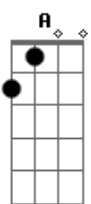

© ukulele-chords.com