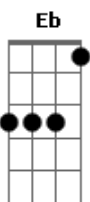

Gusttavo Lima - Mineirinha

Tom: D

(intro) D A D A D A G D A D

No triângulo mineiro tem alguém a me esperar

Naquela rua da mata Esse alguém mora lá

Olhos da cor da lua cabelos cor de carvão

Mineirinha mais bonita que domou meu coração

Por uma menina de Patos de Minas

Que me deixou louco.

(repete tudo)

Acordes

© ukulele-chords.com

© ukulele-chords.com

© ukulele-chords.com

© ukulele-chords.com