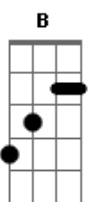

© ukulele-chords.com