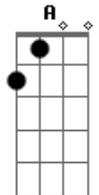

Gusttavo Lima - Larga Essa Rua

tom:

Intro: **Dadd9** **A** **Eadd9** **Gbm** **Aadd9**

[Primeira Parte]

Sempre um pra te iludir **Aadd9** **Eadd9**
Sempre eu pra te escutar **Gbm** **Dadd9**
Se uma lágrima cair **Aadd9** **Eadd9**
Tem meu ombro pra chorar **Gbm** **Dadd9**

[Segunda Parte]

Dadd9 **E**
Toda vez é assim, sai toda arrumada
Dbm
E volta com salto, o coração na mão
Gbm
Maquiagem borrada
Dadd9 **E**
Aí fala pra mim preciso ser amada
Dbm
Mas vive na boca da noite beijando
Gbm
Só bocas erradas
Gadd9 **Dadd9**
Cara a cara comigo e dizendo
Aadd9
Que não acha o cara

[Refrão]

Dadd9
Sou esse ser humano que tem o eu te amo
E **Gbm** **Dbm**
Que tava faltando na vida sua, larga essa rua
Dadd9
E esse ser humano que tá se humilhando
E
Pra te ver de branco
Gbm **Dbm**
Não só te ver nua, larga essa rua
Gadd9
Não sou eu falando, na verdade
D
É o amor dando tapa na cara
Aadd9
Da nossa amizade
Intro: **Gbm** **E** **Dadd9**

Acordes

© ukulele-chords.com