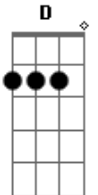

© ukulele-chords.com