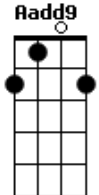

[Segunda Parte]

**Dadd9** **E**  
 Toda vez é assim, sai toda arrumada  
**Dbm**  
 E volta com salto, o coração na mão  
**Gbm**  
 Maquiagem borrada  
**Dadd9** **E**  
 Aí fala pra mim preciso ser amada  
**Dbm**  
 Mas vive na boca da noite beijando  
**Gbm**  
 Só bocas erradas  
**Gadd9** **Dadd9**  
 Cara a cara comigo e dizendo  
**Aadd9**  
 Que não acha o cara

[Refrão]

**Dadd9**  
 Sou esse ser humano que tem o eu te amo  
**E** **Gbm** **Dbm**  
 Que tava faltando na vida sua, larga essa rua  
**Dadd9**  
 E esse ser humano que tá se humilhando  
**E**  
 Pra te ver de branco  
**Gbm** **Dbm**  
 Não só te ver nua, larga essa rua  
**Gadd9**  
 Não sou eu falando, na verdade  
**D**  
 É o amor dando tapa na cara  
**Aadd9**  
 Da nossa amizade  
 Intro: **Gbm** **E** **Dadd9**

© ukulele-chords.com

© ukulele-chords.com

**Gbm** **E** **Dadd9**

[Segunda Parte]

**Dadd9** **E**  
 Toda vez é assim, sai toda arrumada  
**Dbm**  
 E volta com salto, o coração na mão  
**Gbm**  
 Maquiagem borrada  
**Dadd9** **E**  
 Aí fala pra mim preciso ser amada  
**Dbm**  
 Mas vive na boca da noite beijando  
**Gbm**  
 Só bocas erradas  
**Gadd9** **Dadd9**  
 Cara a cara comigo e dizendo  
**Aadd9**  
 Que não acha o cara