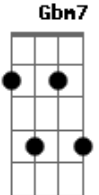

© ukulele-chords.com

© ukulele-chords.com