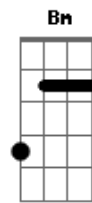

© ukulele-chords.com

© ukulele-chords.com

© ukulele-chords.com

© ukulele-chords.com

© ukulele-chords.com

© ukulele-chords.com

© ukulele-chords.com

Eu só fui um ficante, um cara legal

Mas o seu beijo nela foi sensacional

Eu tenho que assumir que eu mandei mal

Que você cuidou do lado emocional

[Refrão]

Eu fiz errado então faz direito

Ama ela dos pés aos defeitos

E o coração dela que está em suas mãos