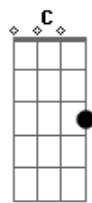

© ukulele-chords.com