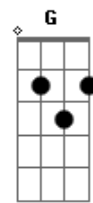

© ukulele-chords.com