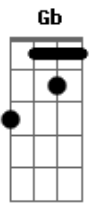

Gusttavo Lima - Lado Emocional

tom:
 Capotraste na 4ª casa
 Intro: Am C Em D G

[Primeira Parte]

Não trata ela de qualquer jeito
 É que ela é toda decidida
 E não depende de ninguém
 Ela é completa com a sua própria companhia

[Pré-Refrão]

Eu só fui um ficante, um cara legal
 Mas o seu beijo nela foi sensacional
 Eu tenho que assumir que eu mandei mal
 Que você cuidou do lado emocional

[Refrão]

Eu fiz errado então faz direito
 Ama ela dos pés aos defeitos
 E o coração dela que está em suas mãos
 Eu já deixei escapar pelos dedos

Sei que já teve troca de intimidade
 No corpo dela cê fez a melhor viagem
 Na cama dela cê parou e eu fui passagem
 Ô saudade
 Fazer eu digitar pro atual essa mensagem

(Am C Em D G)

[Pré-Refrão]

Acordes

© ukulele-chords.com