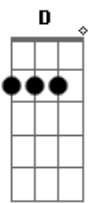

Gusttavo Lima - Lado Emocional

tom:
 Capotraste na 4ª casa
 Intro: Am C Em D G

[Primeira Parte]

Não trata ela de qualquer jeito
 É que ela é toda decidida
 E não depende de ninguém
 Ela é completa com a sua própria companhia

Sei que já teve troca de intimidade
 No corpo dela cê fez a melhor viagem
 Na cama dela cê parou e eu fui passagem
 Ô saudade
 Fazer eu digitar pro atual essa mensagem

(Am C Em D G)

[Pré-Refrão]

Acordes

© ukulele-chords.com