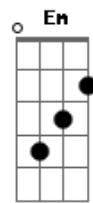

© ukulele-chords.com