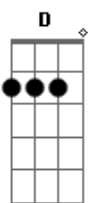

Eu fiz errado então faz direito

Ama ela dos pés aos defeitos

E o coração dela que está em suas mãos

Eu já deixei escapar pelos dedos

Sei que já teve troca de intimidade

No corpo dela cê fez a melhor viagem

Na cama dela cê parou e eu fui passagem

Ô saudade

Fazer eu digitar pro atual essa mensagem

(Am C Em D G)

[Pré-Refrão]

Acordes

© ukulele-chords.com

© ukulele-chords.com