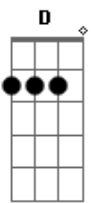

Eu fiz errado então faz direito

Ama ela dos pés aos defeitos

E o coração dela que está em suas mãos

Eu já deixei escapar pelos dedos

Sei que já teve troca de intimidade

No corpo dela cê fez a melhor viagem

Na cama dela cê parou e eu fui passagem

Ô saudade

Fazer eu digitar pro atual essa mensagem

(Am C Em D G)

[Pré-Refrão]

Acordes

© ukulele-chords.com

© ukulele-chords.com