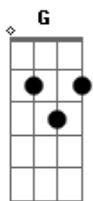

Gusttavo Lima - Inesquecível

tom:

Intro: C G Em D

[Primeira Parte]

C G
É isso que tu quer
Em D
Terminar com raiva assim, sem pensar
C G
Coração botou fé
Em D
Que o nosso pra sempre não ia acabar

C G Em D
Eu só tô insistindo porque te amo demais
C G
Mas se tu for embora
Em D
Nem precisa olhar pra trás

C G
Se terminar eu vou sofrer
Em
Coração vai se fuder
D
Vou dar trabalho pro fígado

C G
Mas quando eu superar você
Em
Aí tu vai aprender
D

Acordes

© ukulele-chords.com