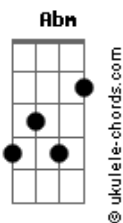

Gusttavo Lima - I Love You Baby

tom:

Intro: B2 Gb Abm E

[Primeira Parte]

B2 B2
0 que você não sofreu, eu sofri
Dbm7 Abm7 Bbm7
0 que você não bebeu, eu bebi
B2 B2
Cê terminou não caiu uma lágrima
Dbm7 Abm7
E o que eu chorei enchia uma caixa d'água

[Pré-Refrão]

E agora que eu não sinto mais nada
Cê volta falando o que sente
Gb Abm
Pra mim cê virou nunca
Na hora que pra eu virei sempre
A E
Você demorou
Gb
E eu já troquei de amor

[Refrão]

B2 Gb
I love you baby
Dbm7 Abm
I love you baby
B2 Gb
Era o que você queria ouvir
Dbm7
Mas tem alguém falando
B E
Isso agora em cima de mim
B2 Gb
I love you baby
Dbm7 Abm
I love you baby
B2 Gb
Era o que você queria ouvir
Dbm7
Mas tem alguém falando
B E
Isso agora em cima de mim

Acordes

(B2 Gb Abm E)

[Pré-Refrão]

E agora que eu não sinto mais nada
Cê volta falando o que sente
Gb Abm
Pra mim cê virou nunca
Na hora que pra eu virei sempre
A E
Você demorou
Gb
E eu já troquei de amor

[Refrão]

B2 Gb
I love you baby
Dbm7 Abm
I love you baby
B2 Gb
Era o que você queria ouvir
Dbm7
Mas tem alguém falando
B E
Isso agora em cima de mim
B2 Gb
I love you baby
Dbm7 Abm
I love you baby
B2 Gb
Era o que você queria ouvir
Dbm7
Mas tem alguém falando
B E
Isso agora em cima de mim
B2 Gb
I love you baby
Dbm7 Abm
I love you baby
B2 Gb
Era o que você queria ouvir
Dbm7
Mas tem alguém falando
B E
Isso agora em cima de mim
B2
Escuta aí