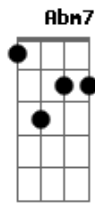

© ukulele-chords.com