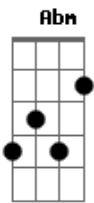

© ukulele-chords.com