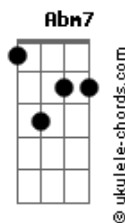

Gusttavo Lima - I Love You Baby

tom:

Intro: B2 Gb Abm E

[Primeira Parte]

B2 B2
0 que você não sofreu, eu sofri
Dbm7 Abm7 Bbm7
0 que você não bebeu, eu bebi
B2 B2
Cê terminou não caiu uma lágrima
Dbm7 Abm7
E o que eu chorei enchia uma caixa d'água

[Pré-Refrão]

E agora que eu não sinto mais nada
Cê volta falando o que sente
Gb Abm
Pra mim cê virou nunca
Na hora que pra eu virei sempre
A E
Você demorou
Gb
E eu já troquei de amor

[Refrão]

B2 Gb
I love you baby
Dbm7 Abm
I love you baby
B2 Gb
Era o que você queria ouvir
Dbm7
Mas tem alguém falando
B E
Isso agora em cima de mim
B2 Gb
I love you baby
Dbm7 Abm
I love you baby
B2 Gb
Era o que você queria ouvir
Dbm7
Mas tem alguém falando
B E
Isso agora em cima de mim

Acordes

(B2 Gb Abm E)

[Pré-Refrão]

E agora que eu não sinto mais nada
Cê volta falando o que sente
Gb Abm
Pra mim cê virou nunca
Na hora que pra eu virei sempre
A E
Você demorou
Gb
E eu já troquei de amor

[Refrão]

B2 Gb
I love you baby
Dbm7 Abm
I love you baby
B2 Gb
Era o que você queria ouvir
Dbm7
Mas tem alguém falando
B E
Isso agora em cima de mim
B2 Gb
I love you baby
Dbm7 Abm
I love you baby
B2 Gb
Era o que você queria ouvir
Dbm7
Mas tem alguém falando
B E
Isso agora em cima de mim
B2 Gb
I love you baby
Dbm7 Abm
I love you baby
B2 Gb
Era o que você queria ouvir
Dbm7
Mas tem alguém falando
B E
Isso agora em cima de mim
B2
Escuta aí