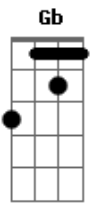

© ukulele-chords.com