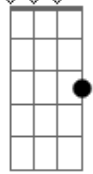

Gb
E um minuto depois de matar minha vontade, eu me arrependei
Abm **Gb**
Sair de madrugada, do meio da balada
E2
Largar a minha vida pra vir ver você
Só pra vir ver você

B
Você sabe que eu sou louco por você e que me tem nas mãos
Gb
E confesso que às vezes me pego esperando a sua ligação
Abm **Gb** **E2**
Tava fora de mim, esquece o que eu falei
B **Gb** **E2**
Abre o portão que eu cheguei

B
Tô cansando de sair no meio da noite e te satisfazer

Gb
E um minuto depois de matar minha vontade, eu me arrependei
Abm **Gb**
Sair de madrugada, do meio da balada
E2
Largar a minha vida pra vir ver você
Só pra vir ver você

B
Você sabe que eu sou louco por você e que me tem nas mãos
Gb
E confesso que às vezes me pego esperando a sua ligação
Abm **Gb** **E2**
Tava fora de mim, esquece o que eu falei
B **Gb** **E2**
Abre o portão que eu cheguei

E2 **Gb** **B**
Abre o portão que eu cheguei

Acordes

C