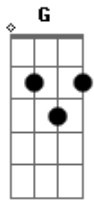

© ukulele-chords.com