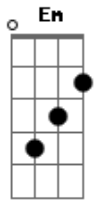

© ukulele-chords.com