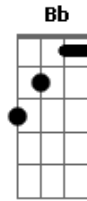

© ukulele-chords.com