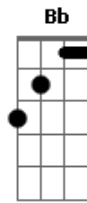

© ukulele-chords.com