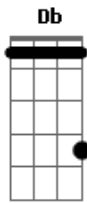

Gusttavo Lima - É Sempre Assim

Tom: **Db**

(com acordes na forma de

Afinação: **C**)
Eb Ab Db Gb Bb

Eb
Capotraste na 1ª casa
C **G**
É sempre assim
Dm **F**
Você vai embora machuca maltrata toda minha vida
C **G** **Dm**
E o meu fim é conviver com a solidão
F **Am**
Meu coração não acha mais saída
G **F**
Porque você não para pra pensar
Am
Que esse amor tá me machucando demais
G **F**
Ve se dá de uma vez ou vou te deixar
G **C**
Que esse amor maluco para mim não rola mais

Refrão:

G **Dm**
Você me devora mais depois vai embora
F **C**
Me deixando na solidão
G **Dm**
Aí eu perco a cabeça meu coração sofre e chora
F **G** **C**

Com saudade da minha paixão

(**C G Dm F C**)

C **G**
É sempre assim
Dm **F**
Você vai embora machuca maltrata toda minha vida
C **G** **Dm**
E o meu fim é conviver com a solidão
F **Am**
Meu coração não acha mais saída
G **F**
Porque você não para pra pensar
Am
Que esse amor tá me machucando demais
G **F**
Ve se dá de uma vez ou vou te deixar
G **C**
Que esse amor maluco para mim não rola mais

Refrão:

G **Dm**
Você me devora mais depois vai embora
F **C**
Me deixando na solidão
G **Dm**
Aí eu perco a cabeça meu coração sofre e chora
F **G** **C** **G** **Dm** **F**
Com saudade da minha paixão

Acordes