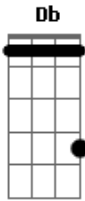

Gusttavo Lima - É Sempre Assim

Tom: **Db**

(com acordes na forma de

Afinação: **C**)
Eb Ab Db Gb Bb

Eb
Capotraste na 1ª casa
C **G**
É sempre assim
Dm **F**
Você vai embora machuca maltrata toda minha vida
C **G** **Dm**
E o meu fim é conviver com a solidão
F **Am**
Meu coração não acha mais saída
G **F**
Porque você não para pra pensar
Am
Que esse amor tá me machucando demais
G **F**
Ve se dá de uma vez ou vou te deixar
G **C**
Que esse amor maluco para mim não rola mais

Refrão:

G **Dm**
Você me devora mais depois vai embora
F **C**
Me deixando na solidão
G **Dm**
Aí eu perco a cabeça meu coração sofre e chora
F **G** **C**

Com saudade da minha paixão

(**C G Dm F C**)

C **G**
É sempre assim
Dm **F**
Você vai embora machuca maltrata toda minha vida
C **G** **Dm**
E o meu fim é conviver com a solidão
F **Am**
Meu coração não acha mais saída
G **F**
Porque você não para pra pensar
Am
Que esse amor tá me machucando demais
G **F**
Ve se dá de uma vez ou vou te deixar
G **C**
Que esse amor maluco para mim não rola mais

Refrão:

G **Dm**
Você me devora mais depois vai embora
F **C**
Me deixando na solidão
G **Dm**
Aí eu perco a cabeça meu coração sofre e chora
F **G** **C** **G** **Dm** **F**
Com saudade da minha paixão

Acordes