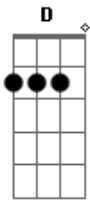

Gusttavo Lima - É Fato

Tom: D

Intro: 2x: D A G

Bm **G** **Bm**
Estou tentando manter esse amor esquecido
ou luto as vezes pra me manter sempre distraído
pra não correr o perigo de te procurar.

Bm **G**
Ficou em mim a chama e não apaga de uma vez
Bm **D**
leva algum tempo, pode crer que não é só um mês
mas se já me esqueceu não te culpo e nem peço pra voltar.

Em **G** **A**
É tão difícil dar adeus a um sentimento que não desencana
Em **G** **A**
quero curtir a vida mas sempre depois de uma balada
G
o coração te chama.

Refrão:

D **Bm** **D**
É fato que acabou mas eu não te esqueci
Bm **G**
é fato que esqueceu mas ainda mora aqui
Em **A**
e parece que não vai sair tão fácil
G **D**
desse coração palhaço.

Acordes