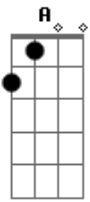

© ukulele-chords.com

© ukulele-chords.com