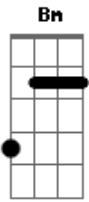

© ukulele-chords.com

© ukulele-chords.com