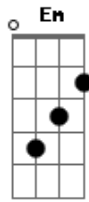

© ukulele-chords.com