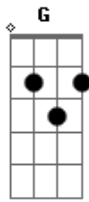

Gusttavo Lima - É Fato

Tom: D

Intro: 2x: D A G

Bm **G** **Bm**
Estou tentando manter esse amor esquecido
ou luto as vezes pra me manter sempre distraído
pra não correr o perigo de te procurar.

Bm **G**
Ficou em mim a chama e não apaga de uma vez
Bm **D**
leva algum tempo, pode crer que não é só um mês
mas se já me esqueceu não te culpo e nem peço pra voltar.

Em **G** **A**
É tão difícil dar adeus a um sentimento que não desencana
Em **G** **A**
quero curtir a vida mas sempre depois de uma balada
G
o coração te chama.

Refrão:

D **Bm** **D**
É fato que acabou mas eu não te esqueci
Bm **G**
é fato que esqueceu mas ainda mora aqui
Em **A**
e parece que não vai sair tão fácil
G **D**
desse coração palhaço.

Acordes

© ukulele-chords.com

© ukulele-chords.com

© ukulele-chords.com

© ukulele-chords.com

© ukulele-chords.com