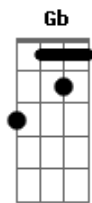

Refrão

E B
Diz o que é preciso pra te ter aqui comigo
Dbm7 Abm7 A E
Pra fazer o nosso amor reviver pra não te perder
E B
O que é preciso pra te ter aqui comigo
Dbm7 Abm7
E a velha chama reacender
A E
Pra não te perder

E Abm7 A
Não posso aceitar não é nosso fim
E B C Dbm7
Está escrito nas estrelas você nasceu pra mim
Abm7 A
Depende de nós tudo mudar
B
Eu quero e sei que você também

(Diz pra mim)

Refrão 2x

E B
Diz o que é preciso pra te ter aqui comigo
Dbm7 Abm7 A
Pra fazer o nosso amor reviver pra não te perder
E B
O que é preciso pra te ter aqui comigo
Dbm7 Abm7
E a velha chama reacender
A E
Pra não te perder

E B Dbm7 Abm7 A E E A E Gbm7 E

Acordes

© ukulele-chords.com

© ukulele-chords.com

© ukulele-chords.com

© ukulele-chords.com

© ukulele-chords.com

© ukulele-chords.com