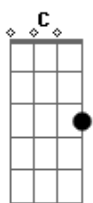

© ukulele-chords.com