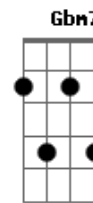

© ukulele-chords.com