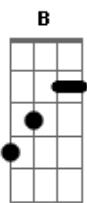

E A Dbm7
Desde o início você esteve tão presente
A E
E eu só te evitando
E A Dbm7
Estou do outro lado as coisas mudam com o tempo
A E
E hoje não vivo sem você
Dbm F#Bb B E
E agora você diz pra mim ô ô
Dbm F#Bb B E
Que já não é bem assim ô ô
Dbm F#Bb B E
Já está tão perto o fim
E A E Gbm7
Do nosso amor nosso amor

Refrão

E B
Diz o que é preciso pra te ter aqui comigo
Dbm Abm7 A
Pra fazer o nosso amor reviver pra não te perder
E B
O que é preciso pra te ter aqui comigo
Dbm Abm7
E a velha chama reacender
A E
Pra não te perder

E
Desculpe mais eu não entendo
A Dbm7
A gente se perdeu no tempo
A E
E eu fiquei tão perdido
E A
Confesso que as vezes penso na gente
Dbm7
E em um recomeço
A E
Melhor e bem diferente

Dbm7 F#Bb B E
Mas tem que partir de você ô ô
Dbm7 F#Bb B E
Amor fazer por merecer ô ô
Dbm7 F#Bb B
Porque não se conserta assim
E A E Gbm7 A E
O nosso amor nosso amor nosso amor
B B
Amoooooor

Refrão

E B
Diz o que é preciso pra te ter aqui comigo
Dbm7 Abm7 A E
Pra fazer o nosso amor reviver pra não te perder
E B
O que é preciso pra te ter aqui comigo
Dbm7 Abm7
E a velha chama reacender
A E
Pra não te perder

E Abm7 A
Não posso aceitar não é nosso fim
E B C Dbm7
Está escrito nas estrelas você nasceu pra mim
Abm7 A
Depende de nós tudo mudar
B
Eu quero e sei que você também

(Diz pra mim)

Refrão 2x

E B
Diz o que é preciso pra te ter aqui comigo
Dbm7 Abm7 A
Pra fazer o nosso amor reviver pra não te perder
E B
O que é preciso pra te ter aqui comigo
Dbm7 Abm7
E a velha chama reacender
A E
Pra não te perder

E B B Dbm7 Abm7
E B Dbm7 Abm7 A E E A E Gbm7 E

Acordes