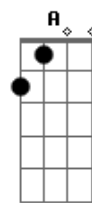

© ukulele-chords.com