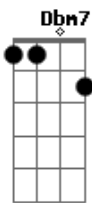

E Abm7 A
Não posso aceitar não é nosso fim
E B C Dbm7
Está escrito nas estrelas você nasceu pra mim
Abm7 A
Depende de nós tudo mudar
B
Eu quero e sei que você também

(Diz pra mim)

Refrão 2x

E B
Diz o que é preciso pra te ter aqui comigo
Dbm7 Abm7 A
Pra fazer o nosso amor reviver pra não te perder
E B
O que é preciso pra te ter aqui comigo
Dbm7 Abm7
E a velha chama reacender
A E
Pra não te perder

E B Dbm7 Abm7 A E E A E Gbm7 E

Acordes

© ukulele-chords.com

© ukulele-chords.com

© ukulele-chords.com

© ukulele-chords.com

© ukulele-chords.com

© ukulele-chords.com