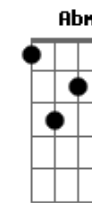

© ukulele-chords.com