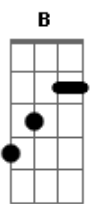

B
O que é preciso pra te ter aqui comigo
Dbm7 Abm7
E a velha chama reacender
B Dbm7
Pra não te perder

Abm7 A
Não posso aceitar, não é nosso fim
B C Dbm7
Está escrito nas estrelas: você nasceu pra mim
Abm7 A
Depende de nós tudo mudar
Gb7 B
Eu quero e sei que você também (diz pra mim)

Refrão:

E B
Diz o que é preciso pra te ter aqui comigo
Dbm7 Abm7
Pra fazer o nosso amor reviver
B E
Pra não te perder

B
O que é preciso pra te ter aqui comigo
Dbm7 Abm7
E a velha chama reacender
B E
Pra não te perder

(E B Dbm7 Abm7 B) (2x)
(Dbm7 Gb B E A E Gbm7 E)

Acordes

© ukulele-chords.com

© ukulele-chords.com

© ukulele-chords.com

© ukulele-chords.com

© ukulele-chords.com

© ukulele-chords.com