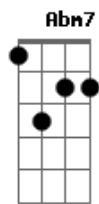

B
O que é preciso pra te ter aqui comigo
Dbm7 Abm7
E a velha chama reacender
B Dbm7
Pra não te perder

Abm7 A
Não posso aceitar, não é nosso fim
B C Dbm7
Está escrito nas estrelas: você nasceu pra mim
Abm7 A
Depende de nós tudo mudar
Gb7 B
Eu quero e sei que você também (diz pra mim)

Refrão:

E B
Diz o que é preciso pra te ter aqui comigo
Dbm7 Abm7
Pra fazer o nosso amor reviver
B E
Pra não te perder

B
O que é preciso pra te ter aqui comigo
Dbm7 Abm7
E a velha chama reacender
B E
Pra não te perder

(E B Dbm7 Abm7 B) (2x)
(Dbm7 Gb B E A E Gbm7 E)

Acordes

© ukulele-chords.com

© ukulele-chords.com

© ukulele-chords.com

© ukulele-chords.com

© ukulele-chords.com

© ukulele-chords.com