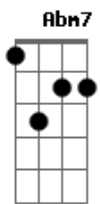

B
O que é preciso pra te ter aqui comigo
Dbm7 Abm7
E a velha chama reacender
B Dbm7
Pra não te perder

Abm7 A
Não posso aceitar, não é nosso fim
B C Dbm7
Está escrito nas estrelas: você nasceu pra mim
Abm7 A
Depende de nós tudo mudar
Gb7 B
Eu quero e sei que você também (diz pra mim)

Refrão:

E B
Diz o que é preciso pra te ter aqui comigo
Dbm7 Abm7
Pra fazer o nosso amor reviver
B E
Pra não te perder

B
O que é preciso pra te ter aqui comigo
Dbm7 Abm7
E a velha chama reacender
B E
Pra não te perder

(E B Dbm7 Abm7 B) (2x)
(Dbm7 Gb B E A E Gbm7 E)

Acordes

© ukulele-chords.com

© ukulele-chords.com

© ukulele-chords.com

© ukulele-chords.com

© ukulele-chords.com

© ukulele-chords.com