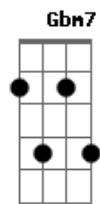

B
O que é preciso pra te ter aqui comigo
Dbm7 Abm7
E a velha chama reacender
B Dbm7
Pra não te perder

Abm7 A
Não posso aceitar, não é nosso fim
B C Dbm7
Está escrito nas estrelas: você nasceu pra mim
Abm7 A
Depende de nós tudo mudar
Gb7 B
Eu quero e sei que você também (diz pra mim)

Refrão:

E B
Diz o que é preciso pra te ter aqui comigo
Dbm7 Abm7
Pra fazer o nosso amor reviver
B E
Pra não te perder

B
O que é preciso pra te ter aqui comigo
Dbm7 Abm7
E a velha chama reacender
B E
Pra não te perder

(E B Dbm7 Abm7 B) (2x)
(Dbm7 Gb B E A E Gbm7 E)

Acordes

© ukulele-chords.com

© ukulele-chords.com

© ukulele-chords.com

© ukulele-chords.com

© ukulele-chords.com

© ukulele-chords.com