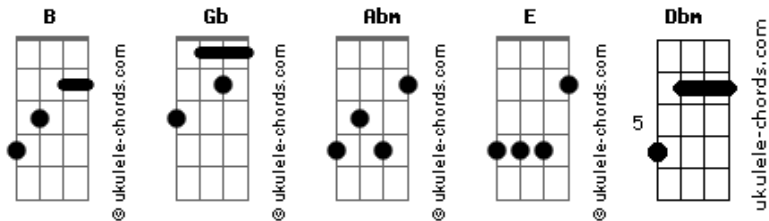

Gusttavo Lima - Cor de Ouro

Tom: B
Intro: 2x: B Gb Abm E
Violão 1:

Violão 2:

Primeira parte:

B Nunca pensei que um dia fosse ser assim
Abm Você chegou sem dizer nada tomou conta de mim
B Antes de você chegar só tinha solidão
Abm Somente marcas e feridas no meu coração (frase pré-refrão)
Frase pré-refrão - violão 2:

Pré-refrão:

Dbm Amor você é tudo que eu preciso
Dbm Com você eu to no céu eu tô no paraíso
Violão 2:

Refrão 2x:

B Esse cabelo cor de ouro é que me deixa louco
Dbm Esse sorriso nos seus lábios que eu me entrego todo
B Não sei mais ver minha vida sem você por perto
Dbm Amor sem você comigo a vida é um deserto

Solo 2x: B Gb Dbm E

Solo - violão 2:

```
E|-----|
B|-----9-11-11/12-----|
G|-8-8-8-8-8-9-11-11-----\9-8-9-8-----8-----|
D|-----9-11-----|
A|-----|
E|-----|
```

Acordes

Primeira parte:

B Nunca pensei que um dia fosse ser assim
Abm Você chegou sem dizer nada tomou conta de mim
B Antes de você chegar só tinha solidão
Abm Somente marcas e feridas no meu coração (frase pré-refrão)
Frase pré-refrão - violão 2:

Pré-refrão:

Dbm Amor você é tudo que eu preciso
Dbm Com você eu to no céu eu tô no paraíso
Violão 2:

Refrão:

B Esse cabelo cor de ouro é que me deixa louco
Dbm Esse sorriso nos seus lábios que eu me entrego todo
B Não sei mais ver minha vida sem você por perto
Dbm Amor sem você comigo a vida é um deserto
B Esse cabelo cor de ouro é que me deixa louco
Dbm Esse sorriso nos seus lábios que eu me entrego todo
B Não sei mais ver minha vida sem você por perto
Dbm Amor sem você comigo a vida é um deserto
B Esse cabelo cor de ouro é que me deixa louco
Dbm Esse sorriso nos seus lábios que eu me entrego todo
B Não sei mais ver minha vida sem você por perto
Dbm Amor sem você comigo a vida é um deserto