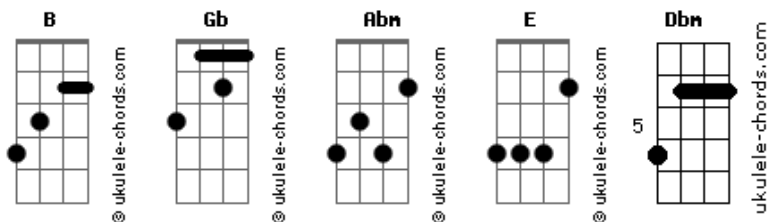

Gusttavo Lima - Cor de Ouro

Tom: B
Intro: 2x: B Gb Abm E
Violão 1:

Violão 2:

Primeira parte:

B Nunc*a* pensei que um dia fosse ser assim
Abm Você chegou sem dizer nada tomou conta de mim
B Antes de você chegar só tinha solidão
Abm Somente marcas e feridas no meu coração (frase pré-refrão)
Frase pré-refrão - violão 2:

Pré-refrão:

Dbm Amor você é tudo que eu preciso
Dbm Com você eu to no céu eu tô no paraíso
Violão 2:

Refrão 2x:

B Esse cabelo cor de ouro é que me deixa louco
Dbm Esse sorriso nos seus lábios que eu me entrego todo
B Não sei mais ver minha vida sem você por perto
Dbm Amor sem você comigo a vida é um deserto

Solo 2x: B Gb Dbm E

Solo - violão 2:

```
E|-----|
B|-----9-11-11/12-----|
G|-8-8-8-8-8-9-11-11-----\9-8-9-8-----8-----|
D|-----9-11-----|
A|-----|
E|-----|
```

Acordes

Primeira parte:

B Nunc*a* pensei que um dia fosse ser assim
Abm Você chegou sem dizer nada tomou conta de mim
B Antes de você chegar só tinha solidão
Abm Somente marcas e feridas no meu coração (frase pré-refrão)
Frase pré-refrão - violão 2:

Pré-refrão:

Dbm Amor você é tudo que eu preciso
Dbm Com você eu to no céu eu tô no paraíso
Violão 2:

Refrão:

B Esse cabelo cor de ouro é que me deixa louco
Dbm Esse sorriso nos seus lábios que eu me entrego todo
B Não sei mais ver minha vida sem você por perto
Dbm Amor sem você comigo a vida é um deserto
B Esse cabelo cor de ouro é que me deixa louco
Dbm Esse sorriso nos seus lábios que eu me entrego todo
B Não sei mais ver minha vida sem você por perto
Dbm Amor sem você comigo a vida é um deserto
B Esse cabelo cor de ouro é que me deixa louco
Dbm Esse sorriso nos seus lábios que eu me entrego todo
B Não sei mais ver minha vida sem você por perto
Dbm Amor sem você comigo a vida é um deserto