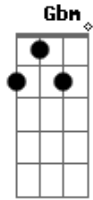

Gusttavo Lima - Cidade Inteira

tom: Gbm D

Gbm
Ei, para de se enganar

A
Para de se machucar

Dbm
Tá quebrando cabeça

Gbm D
Ei, admite aí

A
Tá com saudade de mim

Dbm
Saudade do meu beijo

Gbm D

Esse teu namoro tá ficando feio

A
Deixa logo esse sujeito

Dbm
Volta aqui pro seu nego

Gbm D
A cidade inteira

A
Sabe que tu ainda me ama

Dbm
Tu ainda me ama

Gbm D
A cidade inteira

A
Sabe que tu quer voltar pra minha cama

Dbm
Então pra que tu se engana

Acordes