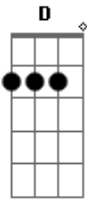

© ukulele-chords.com