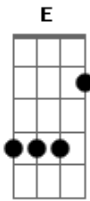

Gusttavo Lima - Chega Mais Pra Cá

Tom: E
Intro: E A

Quando eu vi já tava lá
Parado em seu olhar
Pensando alguma história toda feita com você
Seu beijo todo meu
Meu corpo junto ao seu
nosso amor ficou tão forte
foi crescendo foi tomando o seu
Só quero o seu carinho

Eu sei que não estou sozinho

E chega mais pra cá
Pra perto do meu peito
E trás o seu olhar
E o sorriso perfeito
Que hoje eu vou te amar
Daquele nosso jeito
E agora não dá mais
Já não tem mais saída
Nem como tirar você da minha vida
E o meu destino é ficar do seu lado.

Acordes