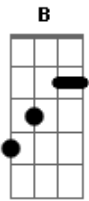

© ukulele-chords.com