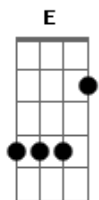

Gusttavo Lima - Catireiro Safado

Tom: E
Intro: E B7 E B7

E ai no chicote nois vamo dançar

Menina não fique me olhando de lado
Eu sou comprometido Eu sou homem casado
Menina bonita dos "zói" ingatinhado
das ?perna? bem grossa e sorriso safado

Se a mulher descobre ?nois tamo inrolado?
É chute no balde
É prato quebrado

Eu fui com os amigos numa pescaria
Deixamo as mulher e levamo as gatinhas
Domingo que vem as mulher vai ficar
E dinovo as gatinhas nois vamo leva
Se a mulher descobre é chumbo na asa
é melhor fica quieto
e volta pra casa
e essa é a moda de minas gerais

Acordes

© ukulele-chords.com