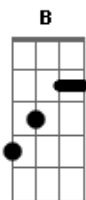

© ukulele-chords.com