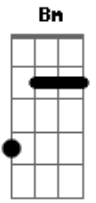

Primeira Parte:

Bm Gata, me liga, mais tarde tem balada
G Quero curtir com você na madrugada
D Dançar, pular até o sol raiar
Bm Gata, me liga, mais tarde tem balada
G Quero curtir com você na madrugada
D Dançar, pular que hoje vai rolar

Refrão 2x:

Bm Tchê tcherere tchê tchê,
G Tcherere tchê tchê,
Tcherere tchê tchê,
D Tchereretchê

Tchê, tchê, tchê,

A Gustavo Lima e você

Final:

Bm G D A Gustavo Lima Bm

Acordes

© ukulele-chords.com