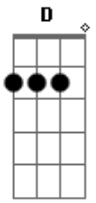

Primeira Parte:

Bm Gata, me liga, mais tarde tem balada
G Quero curtir com você na madrugada
D Dançar, pular até o sol raiar
Bm Gata, me liga, mais tarde tem balada
G Quero curtir com você na madrugada
D Dançar, pular que hoje vai rolar

Refrão 2x:

Bm Tchê tcherere tchê tchê,
G Tcherere tchê tchê,
Tcherere tchê tchê,
D Tchereretchê

Tchê, tchê, tchê,

A Gustavo Lima e você

Final:

Bm G D A Gustavo Lima Bm

Acordes

© ukulele-chords.com