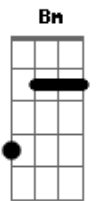

Primeira Parte:

Bm Gata, me liga, mais tarde tem balada
G Quero curtir com você na madrugada
D Dançar, pular até o sol raiar
Bm Gata, me liga, mais tarde tem balada
G Quero curtir com você na madrugada
D Dançar, pular que hoje vai rolar

Refrão 2x:

Bm Tchê tcherere tchê tchê,
G Tcherere tchê tchê,
Tcherere tchê tchê,
D Tchereretchê

Tchê, tchê, tchê,

A Gustavo Lima e você

Final:

Bm G D A Gustavo Lima Bm

Acordes

© ukulele-chords.com