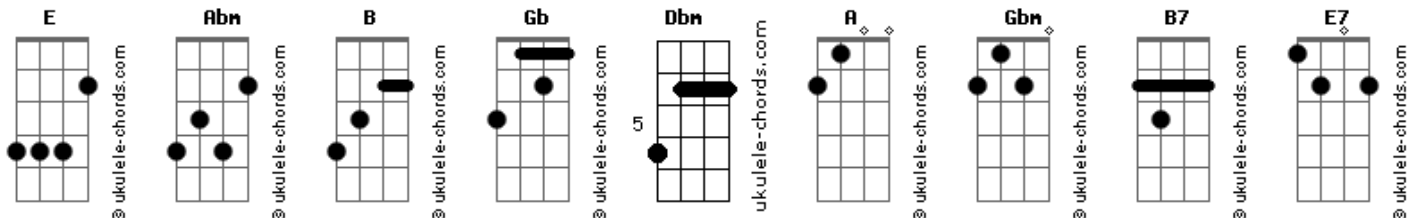

Gusttavo Lima - Balada Boa / Sou Praieiro

tom:

Intro: **Abm** **E**
 Eu já lavei o meu carro, regulei o som
B Já tá tudo preparado, vem que o brega é bom
Abm **E**
 Menina fica a vontade, entre e faça a festa
B **Gb**
 Me liga mais tarde, vou adorar, vamos nessa

[Refrão]

Abm
 Tchê tcherere tchê tchê
E
 Tcherere tchê tchê
 Tcherere tchê tchê
B
 Tchereretchê
 Tchê, tchê, tchê
Gb
 Gusttavo Lima e você

Abm
 Tchê tcherere tchê tchê
E
 Tcherere tchê tchê
B
 Tchereretchê
 Tchê, tchê, tchê
Gb
 Gusttavo Lima e você

[Segunda Parte]

Abm **Gb** **E**
 Se você me olhar
Gb **B** **Gb**
 Vou querer te pegar
Abm **Gb** **E**
 E depois namorar
Gb **B** **Gb**
 Curtição, que hoje vai rolar

[Primeira Parte]

Acordes

Dbm
 Sou praieiro
Abm
 Sou guerreiro
A
 Tô solteiro
E **B**
 Quero mais o que?

Gbm
 Quero praia e sol
B7
 Quero namorar
E
 Quero mais alegria

Gbm
 Quero o Rio de Janeiro em tempos de paz
Abm
 Quero as meninas de Minas Gerais
Dbm
 Eu quero a Bahia
B
 Eu sou da Bahia

[Refrão]

A **B** **Abm** **Dbm**
 Porque eu sou brasilei__ro
A **B** **E** **B** **Dbm** **B**
 Eu sou do litoral
A **B** **Abm** **Dbm**
 Eu sou do mundo inteiro, inteiro
A **B** **E7**
 Eu sou do carnaval