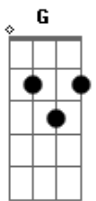

Primeira Parte:

Bm Gata, me liga, mais tarde tem balada
G Quero curtir com você na madrugada
D Dançar, pular até o sol raiar
Bm Gata, me liga, mais tarde tem balada
G Quero curtir com você na madrugada
D Dançar, pular que hoje vai rolar

Refrão 2x:

Bm Tchê tcherere tchê tchê,
G Tcherere tchê tchê,
Tcherere tchê tchê,
D Tchereretchê

Tchê, tchê, tchê,
A Gustavo Lima e você

Final:

Bm G D A Gustavo Lima Bm

Acordes

© ukulele-chords.com

© ukulele-chords.com