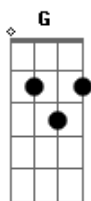

Gusttavo Lima - Até Ontem

tom:

Intro: ^{Am}
Dm C G C
Dm C G C

[Primeira Parte]

^{Am} ^G ^C
Até ontem eu era a cara metade
^{Dm} ^{Am}
De uma metade que mandou mensagem
^G ^C
Que se encontrou por inteira ficando sozinha

^G
Hoje eu não seria eu

(^C ^G ^{Am})
(^C ^G ^{Am})

^G
Hoje eu não seria eu

(^C ^G ^{Am})
(^C ^G ^{Am})

Acordes

© ukulele-chords.com

© ukulele-chords.com

© ukulele-chords.com