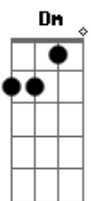

^G
Hoje eu não seria eu

(^C ^G ^{Am})
(^C ^G ^{Am})

^G
Hoje eu não seria eu

(^C ^G ^{Am})
(^C ^G ^{Am})

Acordes

© ukulele-chords.com

© ukulele-chords.com

© ukulele-chords.com