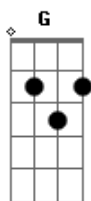

Gusttavo Lima - Até Ontem

tom:

Intro: ^{Am}
Dm C G C
_{Dm C G C}

[Primeira Parte]

^{Am} ^G ^C
Até ontem eu era a cara metade
^{Dm} ^{Am}
De uma metade que mandou mensagem
^G ^C
Que se encontrou por inteira ficando sozinha

^G
Hoje eu não seria eu

(^C ^G ^{Am})
(^C ^G ^{Am})

^G
Hoje eu não seria eu

(^C ^G ^{Am})
(^C ^G ^{Am})

Acordes

© ukulele-chords.com

© ukulele-chords.com

© ukulele-chords.com