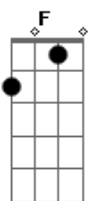

© ukulele-chords.com