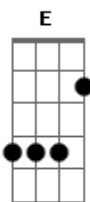

© ukulele-chords.com