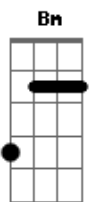

© ukulele-chords.com