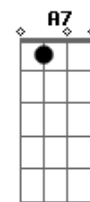

© ukulele-chords.com