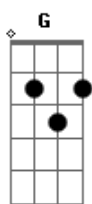

© ukulele-chords.com