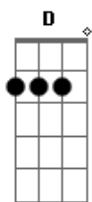

Gusttavo Lima - Até a Garrafa Chora

Tom: D

A desgramada ^D me deixou na rua
 Feito um cão ^A sem dono
 Eu fui encontrado ^{Bm} no bar em
 Total ^G abandono

Cheirando ^D a cachaça
 Sozinho ^A na manguaça
 Amando ^{Bm} ela agora só em pensamento ^G
 Curtindo ^D a deprê, morrendo ^A de beber ^A
 A minha ^{Bm} cara de ressaca ^G mostra o tanto que eu 'to
 Sofrendo ^{D A G}

Depois ^D que ela me deu um fora, ai ai
 É só ^A cachaça pra dentro
 E até ^{Bm} a garrafa chora, ai ai
 Quando ^G vê meu sofrimento ^A

Depois ^D que ela me deu um fora, ai ai
 É só ^A cachaça pra dentro
 E até ^{Bm} a garrafa chora, ai ai
 Quando ^G vê meu sofrimento ^A

Depois ^E que ela me deu um fora, ai ai
 É só ^{B7} cachaça pra dentro
 E até ^{Dbm} a garrafa chora, ai ai
 Quando ^A vê meu sofrimento

Outro ^E abandono ^A desse eu não aguento

(A7 E)

Acordes

© ukulele-chords.com