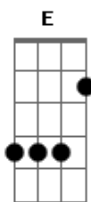

© ukulele-chords.com