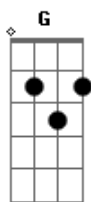

Gusttavo Lima - Até a Garrafa Chora

Tom: D

A desgramada ^D me deixou na rua
Feito um cão sem dono ^A
Eu fui encontrado no bar em ^{Bm}
Total abandono ^G

Cheirando a cachaça ^D
Sozinho na manguaça ^A
Amando ela agora só em pensamento ^{Bm G}
Curtindo a deprê, morrendo de beber ^{D A}
A minha cara de ressaca mostra o tanto que eu 'to ^{Bm G}
Sofrendo ^{D A G}

Depois que ela me deu um fora, ai ai ^D
É só cachaça pra dentro ^A
E até a garrafa chora, ai ai ^{Bm}
Quando vê meu sofrimento ^G

Depois que ela me deu um fora, ai ai ^D
É só cachaça pra dentro ^A
E até a garrafa chora, ai ai ^{Bm}
Quando vê meu sofrimento ^G

Outro abandono desse eu não aguento ^{D A}

(Bm G D A Bm G)

Cheirando a cachaça ^D
Sozinho na manguaça ^A
Amando ela agora só em pensamento ^{Bm G}
Curtindo a deprê, morrendo de beber ^{D A}
A minha cara de ressaca mostra o tanto que eu to ^{Bm G}
Sofrendo ^{D A G}

Depois que ela me deu um fora, ai ai ^D
É só cachaça pra dentro ^A
E até a garrafa chora, ai ai ^{Bm}
Quando vê meu sofrimento ^{G A}

Depois que ela me deu um fora, ai ai ^D
É só cachaça pra dentro ^A
E até a garrafa chora, ai ai ^{Bm}
Quando vê meu sofrimento ^{G A}

Depois que ela me deu um fora, ai ai ^E
É só cachaça pra dentro ^{B7}
E até a garrafa chora, ai ai ^{Dbm}
Quando vê meu sofrimento ^A

Outro abandono desse eu não aguento ^{E A}
(A7 E)

Acordes

© ukulele-chords.com

© ukulele-chords.com

© ukulele-chords.com

© ukulele-chords.com

© ukulele-chords.com

© ukulele-chords.com

© ukulele-chords.com

© ukulele-chords.com