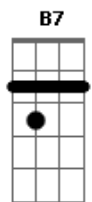

© ukulele-chords.com