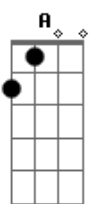

© ukulele-chords.com

© ukulele-chords.com