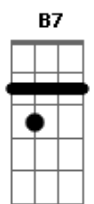

© ukulele-chords.com