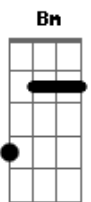

© ukulele-chords.com