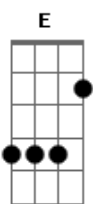

© ukulele-chords.com