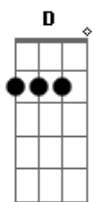

Gusttavo Lima - Até a Garrafa Chora

Tom: D

A desgramada ^D me deixou na rua
Feito um cão sem dono ^A
Eu fui encontrado no bar em ^{Bm}
Total abandono ^G

Cheirando a cachaça ^D
Sozinho na manguaça ^A
Amando ela agora só em pensamento ^{Bm} ^G
Curtindo a deprê, morrendo de beber ^D ^A
A minha cara de ressaca mostra o tanto que eu 'to ^{Bm} ^G
Sofrendo ^D ^A ^G

Depois que ela me deu um fora, ai ai ^D
É só cachaça pra dentro ^A
E até a garrafa chora, ai ai ^{Bm}
Quando vê meu sofrimento ^G

Depois que ela me deu um fora, ai ai ^D
É só cachaça pra dentro ^A
E até a garrafa chora, ai ai ^{Bm}
Quando vê meu sofrimento ^G

Outro abandono desse eu não aguento ^D ^A

(Bm G D A Bm G)

Cheirando a cachaça ^D
Sozinho na manguaça ^A
Amando ela agora só em pensamento ^{Bm} ^G
Curtindo a deprê, morrendo de beber ^D ^A
A minha cara de ressaca mostra o tanto que eu to ^{Bm} ^G
Sofrendo ^D ^A ^G

Depois que ela me deu um fora, ai ai ^D
É só cachaça pra dentro ^A
E até a garrafa chora, ai ai ^{Bm}
Quando vê meu sofrimento ^G ^A

Depois que ela me deu um fora, ai ai ^D
É só cachaça pra dentro ^A
E até a garrafa chora, ai ai ^{Bm}
Quando vê meu sofrimento ^G ^A

Depois que ela me deu um fora, ai ai ^E
É só cachaça pra dentro ^{B7}
E até a garrafa chora, ai ai ^{Dbm}
Quando vê meu sofrimento ^A

Outro abandono desse eu não aguento ^E ^A

(A7 E)

Acordes