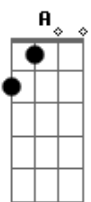

Depois que ela me deu um fora, ai ai ^E
 É só cachaça pra dentro ^{B7}
 E até a garrafa chora, ai ai ^{Dbm}
 Quando vê meu sofrimento ^A

Outro abandono desse eu não aguento ^E ^A

(A7 E)

Acordes

© ukulele-chords.com