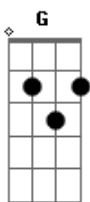

© ukulele-chords.com