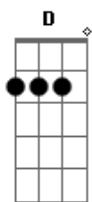

Gusttavo Lima - Até a Garrafa Chora

Tom: D

A desgramada ^D me deixou na rua
Feito um cão sem dono ^A
Eu fui encontrado no bar em ^{Bm}
Total abandono ^G

Cheirando a cachaça ^D
Sozinho na manguaça ^A
Amando ela agora só em pensamento ^{Bm G}
Curtindo a deprê, morrendo de beber ^{D A}
A minha cara de ressaca mostra o tanto que eu 'to ^{Bm G}
Sofrendo ^{D A G}

Depois que ela me deu um fora, ai ai ^D
É só cachaça pra dentro ^A
E até a garrafa chora, ai ai ^{Bm}
Quando vê meu sofrimento ^G

Depois que ela me deu um fora, ai ai ^D
É só cachaça pra dentro ^A
E até a garrafa chora, ai ai ^{Bm}
Quando vê meu sofrimento ^G

Outro abandono desse eu não aguento ^{D A}

(Bm G D A Bm G)

Cheirando a cachaça ^D
Sozinho na manguaça ^A
Amando ela agora só em pensamento ^{Bm G}
Curtindo a deprê, morrendo de beber ^{D A}
A minha cara de ressaca mostra o tanto que eu to ^{Bm G}
Sofrendo ^{D A G}

Depois que ela me deu um fora, ai ai ^D
É só cachaça pra dentro ^A
E até a garrafa chora, ai ai ^{Bm}
Quando vê meu sofrimento ^{G A}

Depois que ela me deu um fora, ai ai ^D
É só cachaça pra dentro ^A
E até a garrafa chora, ai ai ^{Bm}
Quando vê meu sofrimento ^{G A}

Depois que ela me deu um fora, ai ai ^E
É só cachaça pra dentro ^{B7}
E até a garrafa chora, ai ai ^{Dbm}
Quando vê meu sofrimento ^A

Outro abandono desse eu não aguento ^{E A}
(A7 E)

Acordes