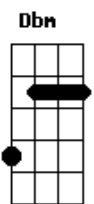

© ukulele-chords.com