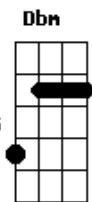

© ukulele-chords.com