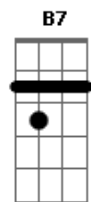

© ukulele-chords.com