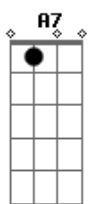

© ukulele-chords.com