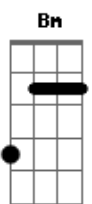

© ukulele-chords.com