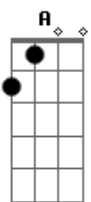

Depois ^E que ela me deu um fora, ai ai
 É só ^{B7} cachaça pra dentro
 E até ^{Dbm} a garrafa chora, ai ai
 Quando ^A vê meu sofrimento

Outro ^E abandono ^A desse eu não aguento

(A7 E)

Acordes

© ukulele-chords.com