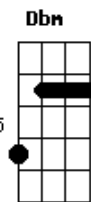

© ukulele-chords.com