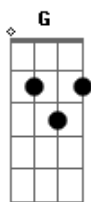

Gusttavo Lima - Até a Garrafa Chora

Tom: D

A desgramada ^D me deixou na rua
Feito um cão ^A sem dono
Eu fui encontrado ^{Bm} no bar em
Total ^G abandono

Cheirando ^D a cachaça
Sozinho ^A na manguaça
Amando ^{Bm} ela agora só em pensamento ^G
Curtindo ^D a deprê, morrendo ^A de beber ^A
A minha ^{Bm} cara de ressaca ^G mostra o tanto que eu 'to
Sofrendo ^{D A G}

Depois ^D que ela me deu um fora, ai ai
É só ^A cachaça pra dentro
E até ^{Bm} a garrafa chora, ai ai
Quando ^G vê meu sofrimento

Depois ^D que ela me deu um fora, ai ai
É só ^A cachaça pra dentro
E até ^{Bm} a garrafa chora, ai ai
Quando ^G vê meu sofrimento

Outro ^D abandono ^A desse eu não aguento

(Bm G D A Bm G)

Cheirando ^D a cachaça
Sozinho ^A na manguaça
Amando ^{Bm} ela agora só em pensamento ^G
Curtindo ^D a deprê, morrendo ^A de beber ^A
A minha ^{Bm} cara de ressaca ^G mostra o tanto que eu to
Sofrendo ^{D A G}

Depois ^D que ela me deu um fora, ai ai
É só ^A cachaça pra dentro
E até ^{Bm} a garrafa chora, ai ai
Quando ^G vê meu sofrimento ^A

Depois ^D que ela me deu um fora, ai ai
É só ^A cachaça pra dentro
E até ^{Bm} a garrafa chora, ai ai
Quando ^G vê meu sofrimento ^A

Depois ^E que ela me deu um fora, ai ai
É só ^{B7} cachaça pra dentro
E até ^{Dbm} a garrafa chora, ai ai
Quando ^A vê meu sofrimento

Outro ^E abandono ^A desse eu não aguento

(A7 E)

Acordes

© ukulele-chords.com

© ukulele-chords.com

© ukulele-chords.com

© ukulele-chords.com

© ukulele-chords.com

© ukulele-chords.com

© ukulele-chords.com

© ukulele-chords.com