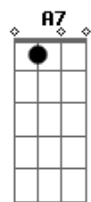

© ukulele-chords.com