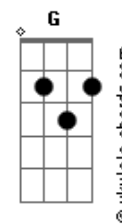

Gusttavo Lima - Acertou Na Mosca (part. Thierry)

tom:

Db (forma dos acordes no tom de C)

Capostrate na 1ª casa
Intro: Dm F C G

[Primeira Parte]

C
Se você pensa
C
Que pode me conquistar
F
Com essa conversa
C
Você ta certa!
C
Se você acha
C
Que vai me ganhar
F
Com esse seu corpo
Acertou de novo!

[Pré-Refrão]

Dm F
E, se imagino
Am
Que eu ia por minha saudade
G
Na sua mão
F
Você tinha razão
G
Você tinha razão

[Refrão]

Dm
Se acha mesmo
F
Que pra vida toda
Eu quero só você
C G
Acertou na mosca, bebê
Dm
Pensa que vai ter
F
De mão beijada o meu coração
C G
Acertou na mosca, moção
Dm
Acha mesmo
F
Que pra vida toda
Eu quero só você

Acordes

C G
Acertou na mosca, bebê
Dm
Pensa que vai ter
F
De mão beijada o meu coração
C G
Acertou na mosca, moção
(Dm F C G)
(Dm F C G)

[Pré-Refrão]

Dm F
E, se imagino
Am
Que eu ia por minha saudade
G
Na sua mão
F
Você tinha razão
G
Você tinha razão

[Refrão]

Dm
Se acha mesmo
F
Que pra vida toda
Eu quero só você
C G
Acertou na mosca, bebê
Dm
Pensa que vai ter
F
De mão beijada o meu coração
C G
Acertou na mosca, moção
Dm
Se acha mesmo
F
Que pra vida toda
Eu quero só você
C G
Acertou na mosca, bebê
Dm
Pensa que vai ter
F
De mão beijada o meu coração
C G
Acertou na mosca, moção
Dm F C G
Acertou na mosca, bebê