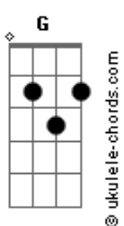

Gusttavo Lima - Acertou Na Mosca (part. Thierry)

tom:

Db (forma dos acordes no tom de C)

Capostrate na 1ª casa

Intro: Dm F C G

[Primeira Parte]

C
Se você pensa
C7M
Que pode me conquistar
F
Com essa conversa

Você ta certa!
C
Se você acha
C7M
Que vai me ganhar
F
Com esse seu corpo

Acertou de novo!

[Pré-Refrão]

Dm F
E, se imagino
Am
Que eu ia por minha saudade

G
Na sua mão
F
Você tinha razão
G
Você tinha razão

[Refrão]

Dm
Se acha mesmo
F
Que pra vida toda

Eu quero só você
C G
Acertou na mosca, bebê
Dm
Pensa que vai ter
F
De mão beijada o meu coração
C G
Acertou na mosca, moção

Dm
Acha mesmo
F
Que pra vida toda

Eu quero só você

Acordes

C G
Acertou na mosca, bebê
Dm
Pensa que vai ter
F
De mão beijada o meu coração
C G
Acertou na mosca, moção
(Dm F C G)
(Dm F C G)

[Pré-Refrão]

Dm F
E, se imagino
Am
Que eu ia por minha saudade
G
Na sua mão
F
Você tinha razão
G
Você tinha razão