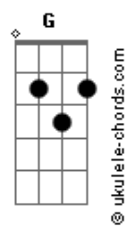

Gusttavo Lima - Acertou Na Mosca (part. Thierry)

tom:

Db (forma dos acordes no tom de C)

Capostrate na 1ª casa
Intro: Dm F C G

[Primeira Parte]

C
Se você pensa
C7M
Que pode me conquistar
F
Com essa conversa

Você ta certa!
C
Se você acha
C7M
Que vai me ganhar
F
Com esse seu corpo

Acertou de novo!

[Pré-Refrão]

Dm F
E, se imagino
Am
Que eu ia por minha saudade

G
Na sua mão
F
Você tinha razão
G
Você tinha razão

[Refrão]

Dm
Se acha mesmo
F
Que pra vida toda

Eu quero só você
C G
Acertou na mosca, bebê
Dm
Pensa que vai ter
F
De mão beijada o meu coração
C G
Acertou na mosca, moção

Dm
Acha mesmo
F
Que pra vida toda

Eu quero só você

Acordes

C G
Acertou na mosca, bebê
Dm
Pensa que vai ter
F
De mão beijada o meu coração
C G
Acertou na mosca, moção
(Dm F C G)
(Dm F C G)

[Pré-Refrão]

Dm F
E, se imagino
Am
Que eu ia por minha saudade
G
Na sua mão
F
Você tinha razão
G
Você tinha razão