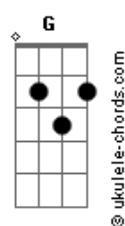

Gusttavo Lima - Acertou Na Mosca (part. Thierry)

tom:

Db (forma dos acordes no tom de C)

Capostrate na 1ª casa
Intro: Dm F C G

[Primeira Parte]

C
Se você pensa
C7M
Que pode me conquistar
F
Com essa conversa

Você ta certa!
C
Se você acha
C7M
Que vai me ganhar
F
Com esse seu corpo

Acertou de novo!

[Pré-Refrão]

Dm F
E, se imagino
Am
Que eu ia por minha saudade

G
Na sua mão
F
Você tinha razão
G
Você tinha razão

[Refrão]

Dm
Se acha mesmo
F
Que pra vida toda

Eu quero só você
C G
Acertou na mosca, bebê
Dm
Pensa que vai ter
F
De mão beijada o meu coração
C G
Acertou na mosca, moção

Dm
Acha mesmo
F
Que pra vida toda

Eu quero só você

Acordes

C G
Acertou na mosca, bebê
Dm
Pensa que vai ter
F
De mão beijada o meu coração
C G
Acertou na mosca, moção
(Dm F C G)
(Dm F C G)

[Pré-Refrão]

Dm F
E, se imagino
Am
Que eu ia por minha saudade
G
Na sua mão
F
Você tinha razão
G
Você tinha razão