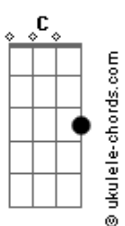

Gusttavo Lima - Acertou Na Mosca (part. Thierry)

tom:

Db (forma dos acordes no tom de C)

Capostrate na 1ª casa

Intro: Dm F C G

[Primeira Parte]

C
Se você pensa
C7M
Que pode me conquistar
F
Com essa conversa

Você ta certa!
C
Se você acha
C7M
Que vai me ganhar
F
Com esse seu corpo

Acertou de novo!

[Pré-Refrão]

Dm F
E, se imagino
Am
Que eu ia por minha saudade

G
Na sua mão
F
Você tinha razão
G
Você tinha razão

[Refrão]

Dm
Se acha mesmo
F
Que pra vida toda

Eu quero só você
C G
Acertou na mosca, bebê
Dm
Pensa que vai ter
F
De mão beijada o meu coração
C G
Acertou na mosca, moção

Dm
Acha mesmo
F
Que pra vida toda

Eu quero só você

Acordes

C G
Acertou na mosca, bebê
Dm
Pensa que vai ter
F
De mão beijada o meu coração
C G
Acertou na mosca, moção
(Dm F C G)
(Dm F C G)

[Pré-Refrão]

Dm F
E, se imagino
Am
Que eu ia por minha saudade
G
Na sua mão
F
Você tinha razão
G
Você tinha razão