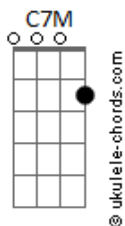

Gusttavo Lima - Acertou Na Mosca (part. Thierry)

tom:

Db (forma dos acordes no tom de C)

Capostrate na 1ª casa

Intro: Dm F C G

[Primeira Parte]

C
Se você pensa
C7M
Que pode me conquistar
F
Com essa conversa

Você ta certa!
C
Se você acha
C7M
Que vai me ganhar
F
Com esse seu corpo
Acertou de novo!

[Pré-Refrão]

Dm F
E, se imagino
Am
Que eu ia por minha saudade
G
Na sua mão
F
Você tinha razão
G
Você tinha razão

[Refrão]

Dm
Se acha mesmo
F
Que pra vida toda
Eu quero só você
C G
Acertou na mosca, bebê
Dm
Pensa que vai ter
F
De mão beijada o meu coração
C G
Acertou na mosca, moção
Dm
Acha mesmo
F
Que pra vida toda
Eu quero só você

Acordes

C G
Acertou na mosca, bebê
Dm
Pensa que vai ter
F
De mão beijada o meu coração
C G
Acertou na mosca, moção
(Dm F C G)
(Dm F C G)

[Pré-Refrão]

Dm F
E, se imagino
Am
Que eu ia por minha saudade
G
Na sua mão
F
Você tinha razão
G
Você tinha razão