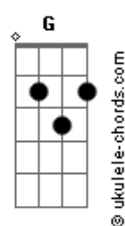

Gusttavo Lima - Acertou Na Mosca (part. Thierry)

tom:

Db (forma dos acordes no tom de C)

Capostrate na 1ª casa

Intro: Dm F C G

[Primeira Parte]

C
Se você pensa
C7M
Que pode me conquistar
F
Com essa conversa

Você ta certa!
C
Se você acha
C7M
Que vai me ganhar
F
Com esse seu corpo
Acertou de novo!

[Pré-Refrão]

Dm F
E, se imagino
Am
Que eu ia por minha saudade
G
Na sua mão
F
Você tinha razão
G
Você tinha razão

[Refrão]

Dm
Se acha mesmo
F
Que pra vida toda
Eu quero só você
C G
Acertou na mosca, bebê
Dm
Pensa que vai ter
F
De mão beijada o meu coração
C G
Acertou na mosca, moção
Dm
Acha mesmo
F
Que pra vida toda
Eu quero só você

Acordes

C G
Acertou na mosca, bebê
Dm
Pensa que vai ter
F
De mão beijada o meu coração
C G
Acertou na mosca, moção
(Dm F C G)
(Dm F C G)

[Pré-Refrão]

Dm F
E, se imagino
Am
Que eu ia por minha saudade
G
Na sua mão
F
Você tinha razão
G
Você tinha razão