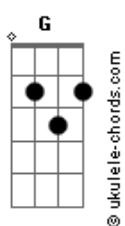

Gusttavo Lima - Acertou Na Mosca (part. Thierry)

tom:

Db (forma dos acordes no tom de C)

Capostrate na 1ª casa

Intro: Dm F C G

[Primeira Parte]

C
Se você pensa
C7M
Que pode me conquistar
F
Com essa conversa

Você ta certa!
C
Se você acha
C7M
Que vai me ganhar
F
Com esse seu corpo

Acertou de novo!

[Pré-Refrão]

Dm F
E, se imagino
Am
Que eu ia por minha saudade

G
Na sua mão
F
Você tinha razão
G
Você tinha razão

[Refrão]

Dm
Se acha mesmo
F
Que pra vida toda

Eu quero só você
C G
Acertou na mosca, bebê
Dm
Pensa que vai ter
F
De mão beijada o meu coração
C G
Acertou na mosca, moção

Dm
Acha mesmo
F
Que pra vida toda

Eu quero só você

Acordes

C G
Acertou na mosca, bebê
Dm
Pensa que vai ter
F
De mão beijada o meu coração
C G
Acertou na mosca, moção
(Dm F C G)
(Dm F C G)

[Pré-Refrão]

Dm F
E, se imagino
Am
Que eu ia por minha saudade
G
Na sua mão
F
Você tinha razão
G
Você tinha razão