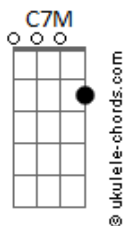

Gusttavo Lima - Acertou Na Mosca (part. Thierry)

tom:

Db (forma dos acordes no tom de C)

Capostrate na 1ª casa

Intro: Dm F C G

[Primeira Parte]

C
Se você pensa
C7M
Que pode me conquistar
F
Com essa conversa

Você ta certa!
C
Se você acha
C7M
Que vai me ganhar
F
Com esse seu corpo

Acertou de novo!

[Pré-Refrão]

Dm F
E, se imagino
Am
Que eu ia por minha saudade

G
Na sua mão
F
Você tinha razão
G
Você tinha razão

[Refrão]

Dm
Se acha mesmo
F
Que pra vida toda

Eu quero só você
C G
Acertou na mosca, bebê
Dm
Pensa que vai ter
F
De mão beijada o meu coração
C G
Acertou na mosca, moção

Dm
Acha mesmo
F
Que pra vida toda

Eu quero só você

Acordes

C G
Acertou na mosca, bebê
Dm
Pensa que vai ter
F
De mão beijada o meu coração
C G
Acertou na mosca, moção
(Dm F C G)
(Dm F C G)

[Pré-Refrão]

Dm F
E, se imagino
Am
Que eu ia por minha saudade
G
Na sua mão
F
Você tinha razão
G
Você tinha razão