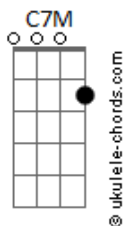

Gusttavo Lima - Acertou Na Mosca (part. Thierry)

tom:

Db (forma dos acordes no tom de C)

Capostrate na 1ª casa
Intro: Dm F C G

[Primeira Parte]

C
Se você pensa
C7M
Que pode me conquistar
F
Com essa conversa

Você ta certa!
C
Se você acha
C7M
Que vai me ganhar
F
Com esse seu corpo

Acertou de novo!

[Pré-Refrão]

Dm F
E, se imagino
Am
Que eu ia por minha saudade

G
Na sua mão
F
Você tinha razão
G
Você tinha razão

[Refrão]

Dm
Se acha mesmo
F
Que pra vida toda

Eu quero só você
C G
Acertou na mosca, bebê
Dm
Pensa que vai ter
F
De mão beijada o meu coração
C G
Acertou na mosca, moção

Dm
Acha mesmo
F
Que pra vida toda

Eu quero só você

Acordes

C G
Acertou na mosca, bebê
Dm
Pensa que vai ter
F
De mão beijada o meu coração
C G
Acertou na mosca, moção
(Dm F C G)
(Dm F C G)

[Pré-Refrão]

Dm F
E, se imagino
Am
Que eu ia por minha saudade
G
Na sua mão
F
Você tinha razão
G
Você tinha razão