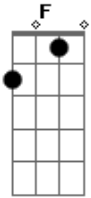

© ukulele-chords.com

© ukulele-chords.com