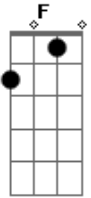

© ukulele-chords.com