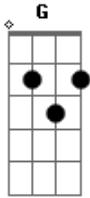

© ukulele-chords.com