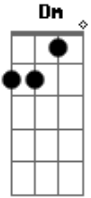

© ukulele-chords.com