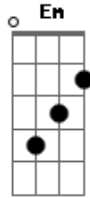

© ukulele-chords.com