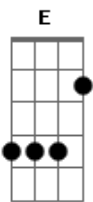

Gustavo Silva - Par Perfeito

Tom: A

Só pra te agrada subo de escada ate a lua
 Ando descalço pelas rua sou louco por você
 Só pra te agrada aprendo a tocar violão
 E te faço uma canção pra você se apaixonar

Gbm Dbm
 O que eu mais faria por você
 Se não consegue percebe
 Que eu te amo loucamente sem noção

A E
 Para de quebra a cara por aí
 Não vê que estou aqui
 Pronto pra te ama, ama
 Entenda de uma vez que eu sou seu par perfeito

Poso até ter meus defeitos
 Nascermos um pro outro e não tem jeito

A E Gbm Dbm
 O que eu mais faria por você
 Se não consegue percebe
 Que eu te amo loucamente sem noção

A E
 Para de quebra a cara por aí
 Não vê que estou aqui
 Pronto pra te ama, ama
 Entenda de uma vez que eu sou seu par perfeito

Poso até ter meus defeitos
 Nascermos um pro outro e não tem jeito

E Bm D E A
 Nascermos um pro outro e não tem jeito

Acordes

© ukulele-chords.com

© ukulele-chords.com

© ukulele-chords.com

© ukulele-chords.com