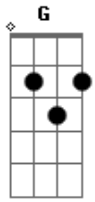

Gustavo Santaolalla - Vasuveda

Tom: G
Intro: Am G Am G

Am C G
Vive a la orilla del río

En algún lugar
Dm D

En algún lugar
Am A Am

Am C G G G
En las noches de frío

Con una nube
Dm D

Se suele abrigar
Am A Am

Dm C E7
Suenan historias de amor

Dm C E7
En su garganta de sol

F G Am G
Suenan la edad de su voz

Am C G
Tiene las manos curtidas

Del viento
Dm D

De arena
Am A Am

Am C G G G
Pasa las tardes contando

Las hojas que caen
Dm D

Las hojas que quedan
Am A Am

Su alma vive volando
Dm C E7

Un horizonte buscando
Dm C E7

Donde poder, girar
F G Am G

Su voz se escucha en el tiempo
Am C G

De brazos abiertos,
Dm D

De brazos abiertos
Am A Am

Vive en su tierra, en la mía
Am C G G G

En todos los días
Dm D

Que estamos despiertos
Am A Am

Con su guitarra azul
Dm C E7

Canta canciones de luz
Dm C E7

Quizás debamos escuchar
F G Am G

Acordes

© ukulele-chords.com

© ukulele-chords.com