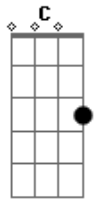

© ukulele-chords.com