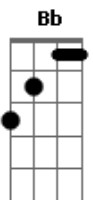

Gustavo Pena - El Príncipe - Mandolín

Tom: **Bb**

Cm7
Tiene una mirada

Gm7 Cm7
Ebria de palabras y poesías

Gm7
Bajo el cielo claro de un pueblito por ahí

Cm7
Un mundo imaginario

Gm7
Hecho de ilusiones coloridas

Cm7
Y el amor

Gm7
Monta en su caballo y es feliz

C Cm Gm7
Ey! la primera es la verdadera, nena

C Cm Gm7
Ey! la segunda que no te confunda

C Cm Gm7
Ey! la tercera pierde un turno espera

Gm7 Gm7 Am7
El amor

Cm7
Todo tiene un tiempo

Gm7 Cm7
Vos y yo tenemos la alegría

Gm7
De tener espacio adentro de este corazón

Cm7
Guardo una sonrisa

Gm7
Para esos momentos de la vida

Cm7 Gm7
Au Au Aun así

Cm7
Gm7

Y el amor, juntito a mí

C Cm Gm7
Ey! la primera es la verdadera, nena

C Cm Gm7
Ey! la segunda que no te confunda

C Cm Gm7
Ey! la tercera pierde un turno espera

Gm7 Gm7 Am7 Gm7
El amor

Cm7
Tiene una mirada

Gm7 Cm7
Ebria de palabras y poesías

Gm7
Bajo el cielo claro de un pueblito por ahí

Cm7
Un mundo imaginario

Gm7
Hecho de ilusiones coloridas

Cm7
Y el amor

Gm7
Monta en su caballo y es feliz

C Cm Gm7
Ey! la primera es la verdadera, nena

C Cm Gm7
Ey! la segunda que no te confunda

C Cm Gm7
Ey! la tercera pierde un turno espera

Gm7 Gm7 Am7
El amor

Acordes

© ukulele-chords.com