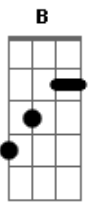

© ukulele-chords.com