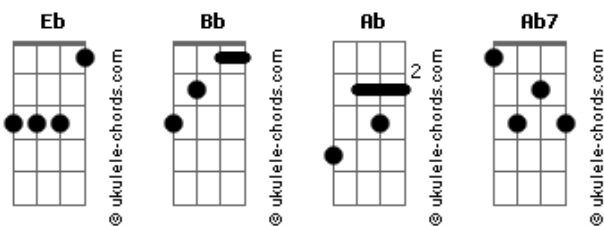

Gustavo Neri - O Que Importa É o Nosso Sentimento

tom:

Intro: Eb Eb Eb Eb Bb Ab Ab7

Eb Eb
A clareza me mostra a razão
Eb Bb
De um verdadeiro sentimento
Ab
Canto a minha vida por laços de paixão
Eb
Que me acompanham como o vento

Eb
Achei um "por que?"
Eb Bb
Em meio sonhos tão pequenos
Ab
Entreguei-me assim
Ab7 Eb
Doando paz e amor e entendimento

Eb Eb
A gente pode duvidar do tempo
Eb Bb
A gente pode sempre querer mais
Ab
O que importa é o nosso sentimento
Eb
Seja ele de amor ou de paz
Eb
A gente pode duvidar do tempo
Eb Bb
A gente pode sempre querer mais
Ab
O que importa é o nosso sentimento
Ab7
Seja ele de amor ou de paz

[Ponte] Eb Eb Eb
Bb Ab Ab7

Eb Eb Eb
E quando a vida resolve mostrar

Acordes

Bb
O momento certo de se revoltar
Ab
É preciso mostrar a sua força e aguentar
Eb
As pedras que irão lhe atirar
Eb Eb
Devemos achar um motivo que cure as
Bb
dores que iremos cantar
Ab
Na verdade essa é minha história
Eb
escrevi no começo antes de estourar
Eb Eb Bb
Voltar atrás não é opção jamais
Ab
Se liga no toque e no canto
Ab7
A minha mensagem é a cura e paz
Eb Eb
A gente pode duvidar do tempo
Eb Bb
A gente pode sempre querer mais
Ab
O que importa é o nosso sentimento
Eb
Seja ele de amor ou de paz
Eb
A gente pode duvidar do tempo
Eb Bb
A gente pode sempre querer mais
Ab
O que importa é o nosso sentimento
Eb
Seja ele de amor ou de paz
[Final] Eb Eb Eb
Bb Ab Eb
Eb Eb Bb
Ab Ab7 Eb