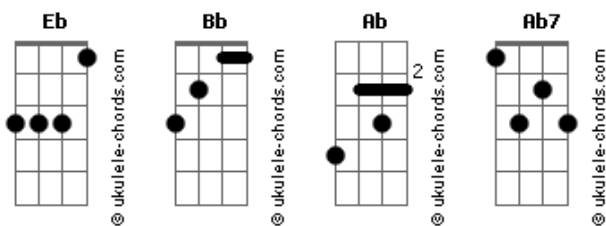

Gustavo Neri - O Que Importa É o Nosso Sentimento

tom:

Intro: Eb Eb Eb Eb Bb Ab Ab7

Eb Eb
A clareza me mostra a razão
Eb Bb
De um verdadeiro sentimento
Ab
Canto a minha vida por laços de paixão
Eb
Que me acompanham como o vento

Eb
Achei um "por que?"
Eb Bb
Em meio sonhos tão pequenos
Ab
Entreguei-me assim
Ab7 Eb
Doando paz e amor e entendimento

Eb Eb
A gente pode duvidar do tempo
Eb Bb
A gente pode sempre querer mais
Ab
O que importa é o nosso sentimento
Eb
Seja ele de amor ou de paz
Eb
A gente pode duvidar do tempo
Eb Bb
A gente pode sempre querer mais
Ab
O que importa é o nosso sentimento
Ab7
Seja ele de amor ou de paz

[Ponte] Eb Eb Eb
Bb Ab Ab7

Eb Eb Eb
E quando a vida resolve mostrar

Acordes

Bb
O momento certo de se revoltar
Ab
É preciso mostrar a sua força e aguentar
Eb
As pedras que irão lhe atirar
Eb Eb
Devemos achar um motivo que cure as
Bb
dores que iremos cantar
Ab
Na verdade essa é minha história
Eb
escrevi no começo antes de estourar
Eb Eb Bb
Voltar atrás não é opção jamais
Ab
Se liga no toque e no canto
Ab7
A minha mensagem é a cura e paz
Eb Eb
A gente pode duvidar do tempo
Eb Bb
A gente pode sempre querer mais
Ab
O que importa é o nosso sentimento
Eb
Seja ele de amor ou de paz
Eb
A gente pode duvidar do tempo
Eb Bb
A gente pode sempre querer mais
Ab
O que importa é o nosso sentimento
Eb
Seja ele de amor ou de paz
[Final] Eb Eb Eb
Bb Ab Eb
Eb Eb Bb
Ab Ab7 Eb