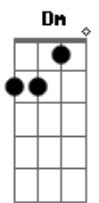

© ukulele-chords.com