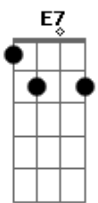

© ukulele-chords.com