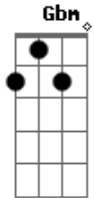

Gustavo Mioto - Mel de Marte

Tom: A

Hoje o dia tá propício ^{Gbm D}
Eu não tenho compromisso ^A
Arruma ai pra eu te buscar ^E
Vamos dar uma volta ^{Gbm D}
Encosto 9 horas ^A
A gente roda roda e ama no mesmo lugar ^E
No estacionamento ^{Gbm}
Do antigo Mc ^D
A ^A

Só as estrelas vendo
A gente em cima do capô ^E
Pele com pele ^{Gbm}
Escrevo poesias ^D
Com a minha boca ^A
Quase um livro inteiro ^E
Nesse corpo que já tá quase sem roupa ^{Gbm D A E}
Encosta o meu beijo onde ce gosta e pode relaxar
Menina ce faz de um jeito que é nada convencional ^{Gbm D A E}
Deve ter o mel de Marte porque eu já to no grau

Acordes

© ukulele-chords.com

© ukulele-chords.com

© ukulele-chords.com

© ukulele-chords.com