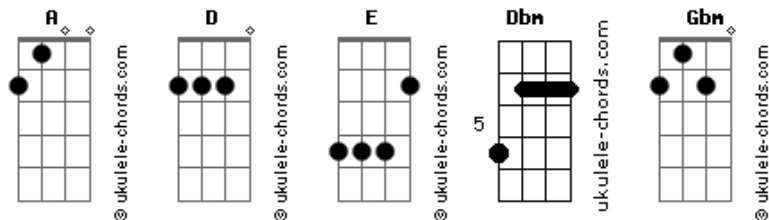

Gustavo Mioto - Ex Fiel (part. Henrique & Diego)

tom:

Intro: D E Dbm Gbm

[Primeira Parte]

Pra não machucar o seu coração
 Vou evitar de sair e beijar por consideração
 Se eu te fiz chorar com a minha decisão
 Mais vou respeitar seu processo de superação

Um ex fiel
 Um ex fiel

Não falta boca querendo beijar a minha boca
 Nem convites pra passar a noite no motel
 Mais eu sou um ex fiel

Um ex fiel
 Um ex fiel

[Solo] D E Dbm Gbm

[Pré-Refrão]

Acordes

Só que a verdade
 É que eu não consigo me envolver com mais ninguém
 Depois que a gente terminou eu não tô bem