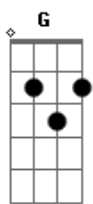

Gustavo Mioto - Despedida de Casal

tom:

Intro:

G

^C Tá engasgado aqui ^D aquele ^G tchau

[Solo] ^G ^C ^{Am} ^D
^G ^{Em} ^{Am} ^D

[Primeira Parte]

^G Mesa pra dois num restaurante ^{Em} chique
^C Vinho chileno, na entrada um ^D ceviche
^G Toda cheirosa, fez até ^{Em} penteado
^C Batom vermelho e vestido ^D colado

^G Mesa pra dois num restaurante ^{Em} chique
^C Vinho chileno, na entrada um ^D ceviche
^G Toda cheirosa, fez até ^{Em} penteado
^C Batom vermelho e vestido ^D colado

[Pré-Refrão]

[Pré-Refrão]

^G Ela passou a noite sorrindo
^{Em} Falou que eu tava lindo
^C Queria que a noite fosse inesquecível e foi ^D

^G Ela passou a noite sorrindo
^{Em} Falou que eu tava lindo
^C Queria que a noite fosse inesquecível e foi ^D

[Refrão Final]

[Refrão]

^G Foi nosso jantar à luz de ^C adeus
^{Am} Nossa despedida de ^D casal
^G Ela terminou sem derramar nenhuma ^{Em} lágrima
^{Am} E eu ainda não digeri esse ^D final
^G Foi nosso jantar à luz de ^C adeus
^{Am} Nossa despedida de ^D casal
^G Ela terminou sem derramar nenhuma ^{Em} lágrima
^{Am} E eu ainda não digeri esse ^D final

^G Foi nosso jantar à luz de ^C adeus
^{Am} Nossa despedida de ^D casal
^G Ela terminou sem derramar nenhuma ^{Em} lágrima
^{Am} E eu ainda não digeri esse ^D final
^G Foi nosso jantar à luz de ^C adeus
^{Am} Nossa despedida de ^D casal
^G Ela terminou sem derramar nenhuma ^{Em} lágrima
^{Am} E eu ainda não digeri esse ^D final
^C Tá engasgado aqui ^D aquele ^G tchau

Acordes

© ukulele-chords.com