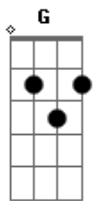

Gustavo Mioto - Despedida de Casal

tom:

Intro:

G

^C Tá engasgado aqui ^D aquele ^G tchau

[Solo] ^G ^C ^{Am} ^D
^G ^{Em} ^{Am} ^D

[Primeira Parte]

^G Mesa pra dois num restaurante ^{Em} chique
^C Vinho chileno, na entrada um ^D ceviche
^G Toda cheirosa, fez até ^{Em} penteado
^C Batom vermelho e vestido ^D colado

^G Mesa pra dois num restaurante ^{Em} chique
^C Vinho chileno, na entrada um ^D ceviche
^G Toda cheirosa, fez até ^{Em} penteado
^C Batom vermelho e vestido ^D colado

[Pré-Refrão]

[Pré-Refrão]

^G Ela passou a noite sorrindo
^{Em} Falou que eu tava lindo
^C Queria que a noite fosse inesquecível e foi ^D

^G Ela passou a noite sorrindo
^{Em} Falou que eu tava lindo
^C Queria que a noite fosse inesquecível e foi ^D

[Refrão Final]

[Refrão]

^G Foi nosso jantar à luz de ^C adeus
^{Am} Nossa despedida de ^D casal
^G Ela terminou sem derramar nenhuma ^{Em} lágrima
^{Am} E eu ainda não digeri esse ^D final
^G Foi nosso jantar à luz de ^C adeus
^{Am} Nossa despedida de ^D casal
^G Ela terminou sem derramar nenhuma ^{Em} lágrima
^{Am} E eu ainda não digeri esse ^D final

^G Foi nosso jantar à luz de ^C adeus
^{Am} Nossa despedida de ^D casal
^G Ela terminou sem derramar nenhuma ^{Em} lágrima
^{Am} E eu ainda não digeri esse ^D final
^G Foi nosso jantar à luz de ^C adeus
^{Am} Nossa despedida de ^D casal
^G Ela terminou sem derramar nenhuma ^{Em} lágrima
^{Am} E eu ainda não digeri esse ^D final
^C Tá engasgado aqui ^D aquele ^G tchau

Acordes

© ukulele-chords.com