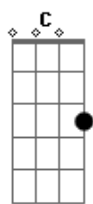

© ukulele-chords.com