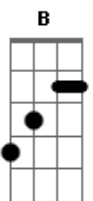

© ukulele-chords.com