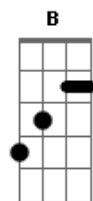

© ukulele-chords.com