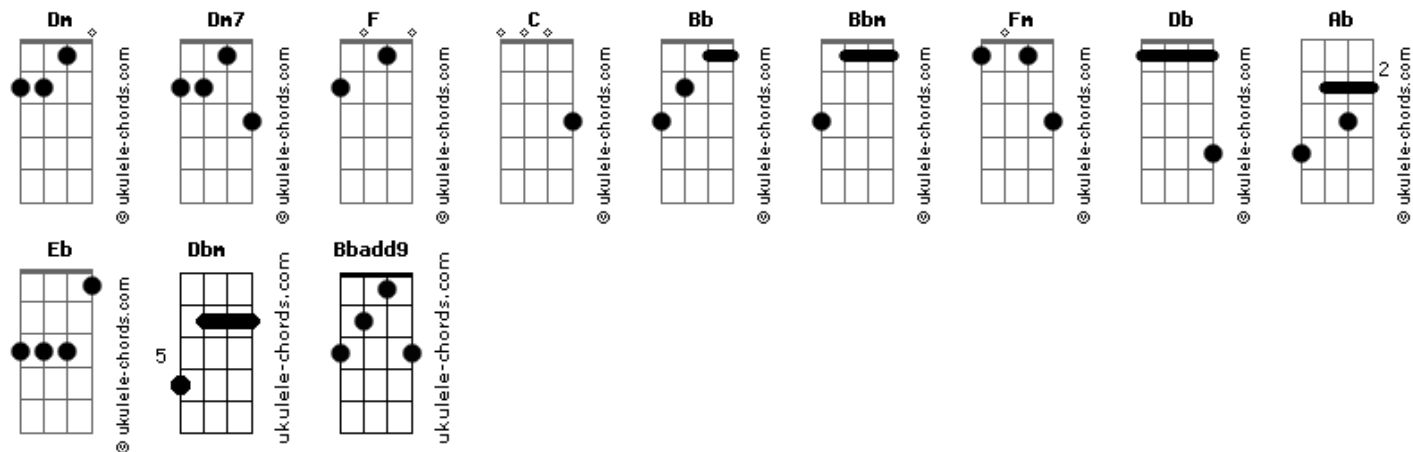

Gustavo Mioto - Afogado (part. Ludmilla)

tom:

Intro: **Dm7** **Bbadd9** **F** **C**

[Primeira Parte]

Dm7 **Bbadd9**
 Você deve tá bem
F
 E eu não tô legal
C
 Reticências pra mim
Dm7
 Pra você, ponto final

Bbadd9
 Hoje o céu tá azul
F
 Pelo menos lá fora
C
 Porque dentro de mim
Bb **Bbm**
 Tá chovendo faz hora

[Refrão]

Dm7 **Bbadd9**
 Meu apê tá totalmente alagado
F **C**
 O nosso amor tá quase morrendo afogado
Dm7 **Bbadd9**
 Eu tô ilhado em cima do colchão do quarto
F **C**
 Vendo você se aventurando em outro barco
Bb
 SOS, meu coração tá indo água abaixo

(**Dm** **Bb** **F** **C**)
 (**Fm** **Db** **Ab** **Eb**)

[Primeira Parte]

Fm **Db**
 Você deve tá bem

Acordes

Ab
 E eu não tô legal
Eb
 Reticências pra mim
Fm
 Pra você, ponto final

Db
 Hoje o céu tá azul
Ab
 Pelo menos lá fora
Eb
 Porque dentro de mim
Db **Dbm**
 Tá chovendo faz horas