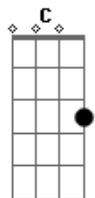

Na Brisa da lua
G7 C
Pro dia clarear

Dm7 G7 C
Noites em Sol
Am7 Dm7

Na Brisa da lua
G7 C
Pro dia clarear

Dm7 G7 C Am7
Lara lara la la
Dm7 G7 C
A lara lara la la

[Final] Dm7 G7 C Am7
Dm7 G7 C

Acordes

© ukulele-chords.com