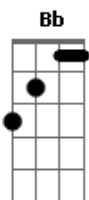

© ukulele-chords.com