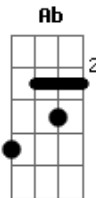

© ukulele-chords.com