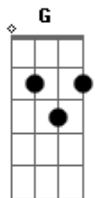

Na Brisa da lua
G7 C
Pro dia clarear

Dm7 G7 C
Noites em Sol
Am7 Dm7

Na Brisa da lua
G7 C
Pro dia clarear

Dm7 G7 C Am7
Lara lara la la
Dm7 G7 C
A lara lara la la

[Final] Dm7 G7 C Am7
Dm7 G7 C

Acordes

© ukulele-chords.com