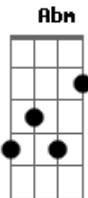

© ukulele-chords.com