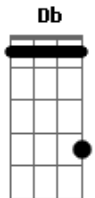

© ukulele-chords.com