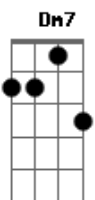

© ukulele-chords.com