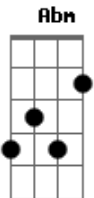

© ukulele-chords.com