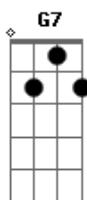

© ukulele-chords.com