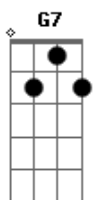

© ukulele-chords.com