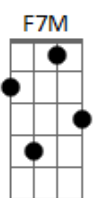

© ukulele-chords.com