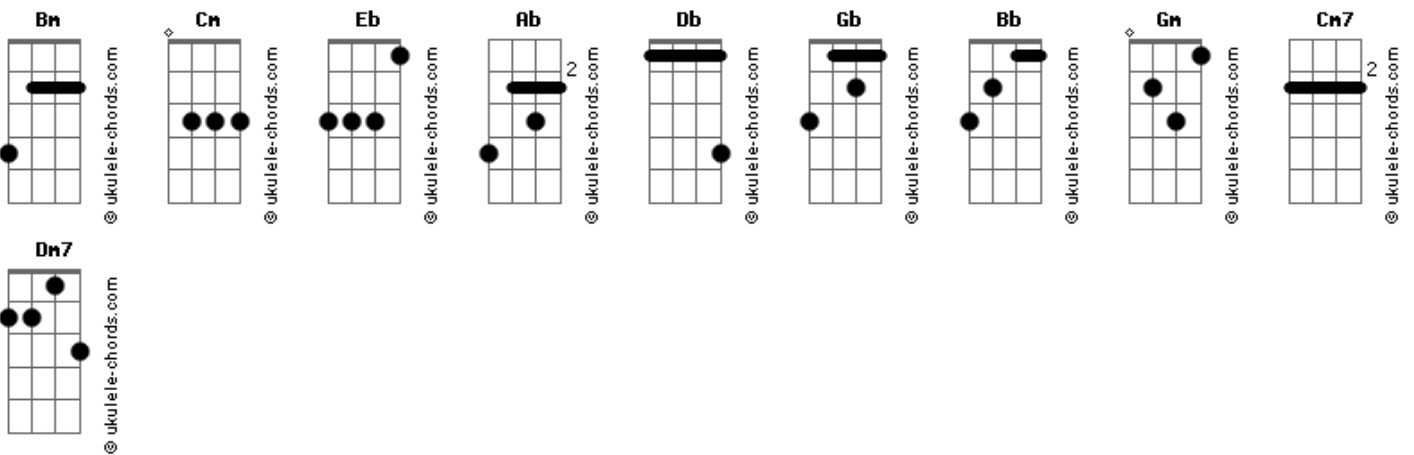

# Gustavo Mendez - Ningue?m Para

tom:

Bm (forma dos acordes no tom de Cm)

Afinação: Eb Ab Db Gb Bb Eb

Intro: Gm

Quando tudo está perdido

Você tem que levantar

Você pode estar mentindo

Tentando se enganar

Não tenha medo de errar

Mas procure sempre acertar

Não demora a vida passa

E quando a força vem

Não vai ter pra mais ninguém

O seu caminho ninguém para!

Ninguém Para

Ninguém Para

Ninguém Para

Ninguém Para

Quando tudo está perdido

Você tem que levantar

## Acordes

Você pode estar mentindo

E tentar se enganar

Não tenha medo de errar

Procure sempre acertar

Que não demora a vida passa

E quando a força vem

Não vai ter pra mais ninguém