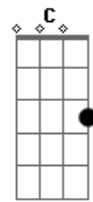

# Gustavo Mencucini - Natalalia

tom:

Am

[Primeira Parte]

Am G  
Natália, um nome tão bonito  
F E  
Que alegra o meu coração  
Am G  
Com seu jeito encantador  
F E  
Ilumina minha escuridão

[Refrão]

C G Am  
Natália, você é especial  
F C G  
Uma estrela que brilha no céu  
C G Am  
Com sua pureza e doçura  
F E Am  
Você enche minha vida de mel

[Segunda Parte]

Am G  
Natália, tão meiga e gentil  
F E  
Seu sorriso faz tudo brilhar  
Am G  
És a luz que me guia  
F E  
Em cada passo que eu vou dar

[Refrão]

C G Am  
Natália, você é especial  
F C G  
Uma estrela que brilha no céu  
C G Am  
Com sua pureza e doçura  
F E Am

## Acordes

© ukulele-chords.com

© ukulele-chords.com

© ukulele-chords.com

© ukulele-chords.com

© ukulele-chords.com

© ukulele-chords.com

Você enche minha vida de mel

[Ponte]

Dm F  
Seu nome é uma melodia  
G Am  
Que embala meus pensamentos  
Dm F  
Natália, você é a harmonia  
G Am  
Que enche meus sentimentos

[Terceira Parte]

Am G  
Natália, meu sol nascente  
F E  
Com você, tudo é mais bonito  
Am G  
Seu amor é a minha inspiração  
F E  
Sempre te levarei no peito