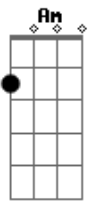

Gustavo Mencucini - Natalalia

tom:

Am

[Primeira Parte]

Am G
Natália, um nome tão bonito
F E
Que alegra o meu coração
Am G
Com seu jeito encantador
F E
Ilumina minha escuridão

[Refrão]

C G Am
Natália, você é especial
F C G
Uma estrela que brilha no céu
C G Am
Com sua pureza e doçura
F E Am
Você enche minha vida de mel

[Segunda Parte]

Am G
Natália, tão meiga e gentil
F E
Seu sorriso faz tudo brilhar
Am G
És a luz que me guia
F E
Em cada passo que eu vou dar

[Refrão]

C G Am
Natália, você é especial
F C G
Uma estrela que brilha no céu
C G Am
Com sua pureza e doçura
F E Am

Acordes

© ukulele-chords.com