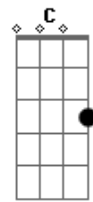

Gustavo Mencucini - Natalalia

tom:

Am

[Primeira Parte]

Am G
Natália, um nome tão bonito
F E
Que alegra o meu coração
Am G
Com seu jeito encantador
F E
Ilumina minha escuridão

[Refrão]

C G Am
Natália, você é especial
F C G
Uma estrela que brilha no céu
C G Am
Com sua pureza e doçura
F E Am
Você enche minha vida de mel

[Segunda Parte]

Am G
Natália, tão meiga e gentil
F E
Seu sorriso faz tudo brilhar
Am G
És a luz que me guia
F E
Em cada passo que eu vou dar

[Refrão]

C G Am
Natália, você é especial
F C G
Uma estrela que brilha no céu
C G Am
Com sua pureza e doçura
F E Am

Acordes

© ukulele-chords.com

© ukulele-chords.com

© ukulele-chords.com

© ukulele-chords.com

© ukulele-chords.com

© ukulele-chords.com

Você enche minha vida de mel

[Ponte]

Dm F
Seu nome é uma melodia
G Am
Que embala meus pensamentos
Dm F
Natália, você é a harmonia
G Am
Que enche meus sentimentos

[Terceira Parte]

Am G
Natália, meu sol nascente
F E
Com você, tudo é mais bonito
Am G
Seu amor é a minha inspiração
F E
Sempre te levarei no peito