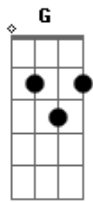

© ukulele-chords.com