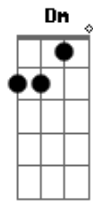

Gustavo Mencucini - Natalalia

tom:

Am

[Primeira Parte]

Am G
Natália, um nome tão bonito
F E
Que alegra o meu coração
Am G
Com seu jeito encantador
F E
Ilumina minha escuridão

[Refrão]

C G Am
Natália, você é especial
F C G
Uma estrela que brilha no céu
C G Am
Com sua pureza e doçura
F E Am
Você enche minha vida de mel

Acordes

© ukulele-chords.com

© ukulele-chords.com

© ukulele-chords.com

© ukulele-chords.com

© ukulele-chords.com

© ukulele-chords.com

Você enche minha vida de mel

[Ponte]

Dm F
Seu nome é uma melodia
G Am
Que embala meus pensamentos
Dm F
Natália, você é a harmonia
G Am
Que enche meus sentimentos

[Terceira Parte]

Am G
Natália, meu sol nascente
F E
Com você, tudo é mais bonito
Am G
Seu amor é a minha inspiração
F E
Sempre te levarei no peito