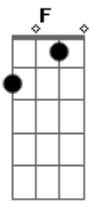

© ukulele-chords.com