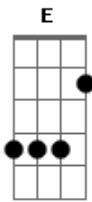

Gustavo Mencucini - Natalalia

tom:

Am

[Primeira Parte]

Am G
Natália, um nome tão bonito
F E
Que alegra o meu coração
Am G
Com seu jeito encantador
F E
Ilumina minha escuridão

[Refrão]

C G Am
Natália, você é especial
F C G
Uma estrela que brilha no céu
C G Am
Com sua pureza e doçura
F E Am
Você enche minha vida de mel

[Segunda Parte]

Am G
Natália, tão meiga e gentil
F E
Seu sorriso faz tudo brilhar
Am G
És a luz que me guia
F E
Em cada passo que eu vou dar

[Refrão]

C G Am
Natália, você é especial
F C G
Uma estrela que brilha no céu
C G Am
Com sua pureza e doçura
F E Am

Acordes

© ukulele-chords.com

© ukulele-chords.com

© ukulele-chords.com

© ukulele-chords.com

© ukulele-chords.com

© ukulele-chords.com

Você enche minha vida de mel

[Ponte]

Dm F
Seu nome é uma melodia
G Am
Que embala meus pensamentos
Dm F
Natália, você é a harmonia
G Am
Que enche meus sentimentos

[Terceira Parte]

Am G
Natália, meu sol nascente
F E
Com você, tudo é mais bonito
Am G
Seu amor é a minha inspiração
F E
Sempre te levarei no peito