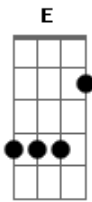

# Gustavo Mencucini - Natalalia

tom:

Am

[Primeira Parte]

Am G  
Natália, um nome tão bonito  
F E  
Que alegra o meu coração  
Am G  
Com seu jeito encantador  
F E  
Ilumina minha escuridão

[Refrão]

C G Am  
Natália, você é especial  
F C G  
Uma estrela que brilha no céu  
C G Am  
Com sua pureza e doçura  
F E Am  
Você enche minha vida de mel

[Segunda Parte]

Am G  
Natália, tão meiga e gentil  
F E  
Seu sorriso faz tudo brilhar  
Am G  
És a luz que me guia  
F E  
Em cada passo que eu vou dar

[Refrão]

C G Am  
Natália, você é especial  
F C G  
Uma estrela que brilha no céu  
C G Am  
Com sua pureza e doçura  
F E Am

## Acordes

© ukulele-chords.com

© ukulele-chords.com

© ukulele-chords.com

© ukulele-chords.com

© ukulele-chords.com

© ukulele-chords.com

Você enche minha vida de mel

[Ponte]

Dm F  
Seu nome é uma melodia  
G Am  
Que embala meus pensamentos  
Dm F  
Natália, você é a harmonia  
G Am  
Que enche meus sentimentos

[Terceira Parte]

Am G  
Natália, meu sol nascente  
F E  
Com você, tudo é mais bonito  
Am G  
Seu amor é a minha inspiração  
F E  
Sempre te levarei no peito