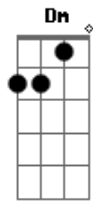

# Gustavo Mencucini - Natalalia

tom:

Am

[Primeira Parte]

Am G  
Natália, um nome tão bonito  
F E  
Que alegra o meu coração  
Am G  
Com seu jeito encantador  
F E  
Ilumina minha escuridão

[Refrão]

C G Am  
Natália, você é especial  
F C G  
Uma estrela que brilha no céu  
C G Am  
Com sua pureza e doçura  
F E Am  
Você enche minha vida de mel

## Acordes

© ukulele-chords.com

© ukulele-chords.com

© ukulele-chords.com

© ukulele-chords.com

© ukulele-chords.com

© ukulele-chords.com

Você enche minha vida de mel

[Ponte]

Dm F  
Seu nome é uma melodia  
G Am  
Que embala meus pensamentos  
Dm F  
Natália, você é a harmonia  
G Am  
Que enche meus sentimentos

[Terceira Parte]

Am G  
Natália, meu sol nascente  
F E  
Com você, tudo é mais bonito  
Am G  
Seu amor é a minha inspiração  
F E  
Sempre te levarei no peito