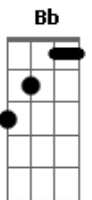

© ukulele-chords.com