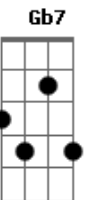

© ukulele-chords.com