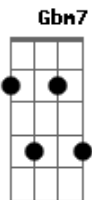

© ukulele-chords.com