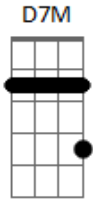

© ukulele-chords.com