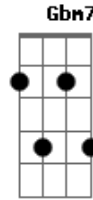

© ukulele-chords.com