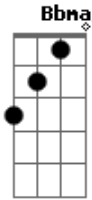

© ukulele-chords.com