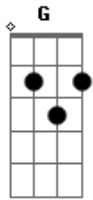

Gustavo Lins - Opções

tom:

Intro: **D7M** **D** **G7M** **Bb7M** **A7**

D7M **Bm** **Gbm7** **Bm**
Eu te quero por inteira agora vai ser do meu jeito
Em7 **A7** **A7** **Gbm7** **A7**
Acabou a brincadeira ou então não quero mais
D7M **Bm** **Gbm7** **Bm**
Eu estou falando sério pro bem dos nossos corações
Em7 **A7** **A7** **G7M** **A7** **D7M**
Agora não tem mais mistério são só duas opções
Bm **G7M**
Opção 1: você resolve se entregar de coração
G **A7**
De corpo e alma sem ter medo da paixão
Bb **Bm** **Dbm7** **Gb7**
E vem com tudo acreditando que vai ser feliz
Bm **G7M**

Opção 2: você desiste antes mesmo de tentar

G **A7** **Bb**
Não dá uma chance pra alguém te completar deixa tudo pra
D7M
Depois
(**Am7**)
D7 **G7M** **A7** **D7M**
Vamos lá, vamos decidir minha opção está pra lá de escolhida
Bm **G7M** **G** **Gb7** **Bm** **Am**
Vamos lá, vamos decidir ou abre a porta ou um bye bye de despedida
D7 **G7M** **Gb7**
Vamos lá, vamos decidir quem beija assim é porque quer é
Bm
Porque gosta
Am **D7** **G7M** **A7** **D** **Gb7**
Vamos lá, vamos decidir tô ansioso esperando uma resposta

Acordes

© ukulele-chords.com