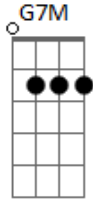

© ukulele-chords.com