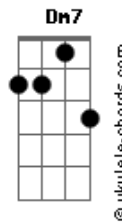

© ukulele-chords.com