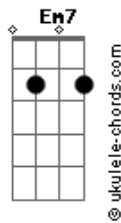

© ukulele-chords.com