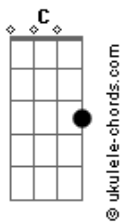

Gustavo Lins - Menina Mimada

Tom: C

C G Am7- Em7
Você precisa se tocar, perder essa mania
F7 Am7
De reclamar de tudo que eu faço
D7
De vim brigar comigo sem motivo
Dm7 Db
Sem nem pensar um pouco no meu lado no que eu sinto
C G
Você precisa se ligar,
Am7- Em7
Cuidar do coração de quem te gosta

F7 Am7
Não vê que eu tô abrindo o meu peito
D7
Me faço um namorado tão perfeito
Dm7 G7
E nunca reconhece o meu valor
Refrão
C Gm7 C7
Esse seu jeito de menina mimada
F7 Dm G7 G7
Não tá com nada, não tá com nada
C Gm7 C7
Briga comigo, vai embora pra casa
F7 Dm G7 G7
Me deixa sozinho na madrugada

Acordes

© ukulele-chords.com