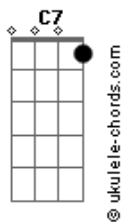

© ukulele-chords.com