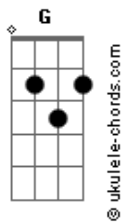

© ukulele-chords.com