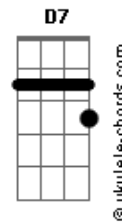

© ukulele-chords.com