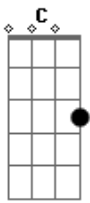

© ukulele-chords.com