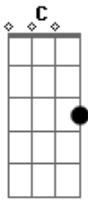

© ukulele-chords.com