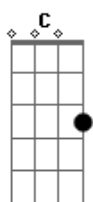

© ukulele-chords.com

© ukulele-chords.com