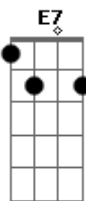

© ukulele-chords.com