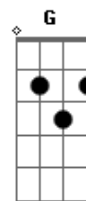

© ukulele-chords.com