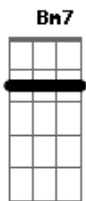

Gustavo Lima - Troquei de Carro

tom: (Bm7 D E)

[Primeira Parte] [Segunda Parte]

Am
Quando a noite cai
Am
É que eu sinto a falta
Dm
Que você me faz
Dm
Saudade em quem não passa
Bm7
E nem me deixa em paz
E7
A sombra de um amor
Am
Que já brilhou demais

Am
Você foi pra mim
Am
A coisa mais bonita
Dm
Que me aconteceu
Dm
Não pode imaginar
Bm7
Os sonhos que me deu
E
E quanta insegurança
Am A7 G A7
Me deixou no adeus

[Pré-Refrão]

Acordes

© ukulele-chords.com

© ukulele-chords.com

© ukulele-chords.com

© ukulele-chords.com

© ukulele-chords.com

© ukulele-chords.com

© ukulele-chords.com

© ukulele-chords.com