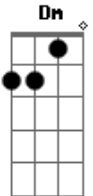

Gustavo Lima - Troquei de Carro

tom:

Am

[Primeira Parte]

(Bm7 D E)

[Segunda Parte]

Quando a noite cai
 É que eu sinto a falta
 Que você me faz
 Saudade em quem não passa
 E nem me deixa em paz
 A sombra de um amor
 Que já brilhou demais

Você foi pra mim
 A coisa mais bonita
 Que me aconteceu
 Não pode imaginar
 Os sonhos que me deu
 E quanta insegurança
 Me deixou no adeus

[Pré-Refrão]

Acordes

© ukulele-chords.com

© ukulele-chords.com

© ukulele-chords.com