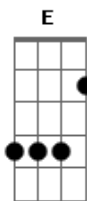

© ukulele-chords.com