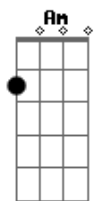

Gustavo Lima - Troquei de Carro

tom: (Bm7 D E)

[Primeira Parte] [Segunda Parte]

Am
Quando a noite cai
Am
É que eu sinto a falta
Dm
Que você me faz
Dm
Saudade em quem não passa
Bm7
E nem me deixa em paz
E7
A sombra de um amor
Am
Que já brilhou demais

Am
Você foi pra mim
Am
A coisa mais bonita
Dm
Que me aconteceu
Dm
Não pode imaginar
Bm7
Os sonhos que me deu
E
E quanta insegurança
Am A7 G A7
Me deixou no adeus

[Pré-Refrão]

Acordes

© ukulele-chords.com