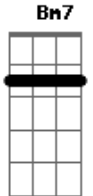

Gustavo Lima - Troquei de Carro

tom:

Am

[Primeira Parte]

(Bm7 D E)

[Segunda Parte]

Quando a noite cai
 É que eu sinto a falta
 Que você me faz
 Saudade em quem não passa
 E nem me deixa em paz
 A sombra de um amor
 Que já brilhou demais

Você foi pra mim
 A coisa mais bonita
 Que me aconteceu
 Não pode imaginar
 Os sonhos que me deu
 E quanta insegurança
 Me deixou no adeus

[Pré-Refrão]

Acordes

© ukulele-chords.com

© ukulele-chords.com

© ukulele-chords.com