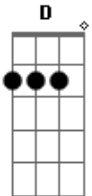

© ukulele-chords.com