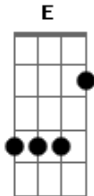

© ukulele-chords.com