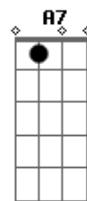

© ukulele-chords.com