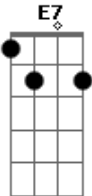

Gustavo Lima - Troquei de Carro

tom:

Am

[Primeira Parte]

(Bm7 D E)

[Segunda Parte]

Quando a noite cai
 É que eu sinto a falta
 Que você me faz
 Saudade em quem não passa
 E nem me deixa em paz
 A sombra de um amor
 Que já brilhou demais

Você foi pra mim
 A coisa mais bonita
 Que me aconteceu
 Não pode imaginar
 Os sonhos que me deu
 E quanta insegurança
 Me deixou no adeus

[Pré-Refrão]

Acordes

© ukulele-chords.com

© ukulele-chords.com

© ukulele-chords.com