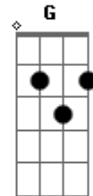

© ukulele-chords.com