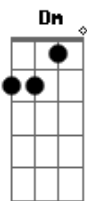

Gustavo Lima - Troquei de Carro

tom: (Bm7 D E)

[Primeira Parte] [Segunda Parte]

Am
Quando a noite cai
Am
É que eu sinto a falta
Dm
Que você me faz
Dm
Saudade em quem não passa
Bm7
E nem me deixa em paz
E7
A sombra de um amor
Am
Que já brilhou demais

Am
Você foi pra mim
Am
A coisa mais bonita
Dm
Que me aconteceu
Dm
Não pode imaginar
Bm7
Os sonhos que me deu
E
E quanta insegurança
Am A7 G A7
Me deixou no adeus

[Pré-Refrão]

Acordes

© ukulele-chords.com