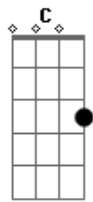

# Gustavo Lima - Termina Comigo Antes

tom:

Am  
 Quem ama dá valor  
 G Am F C  
 E pensa no que faz  
 F C  
 Quando existe amor  
 G Am  
 O coração não trai

[Pré-Refrão]

F C  
 Tô sentindo você tão distante  
 G Am  
 Se arrumando demais pra sair  
 F C  
 Cada dia tá mais elegante  
 G C F G  
 Tô sentindo que não é pra mim

[Refrão]

C F (toc toc)  
 Se resolver trocar  
 C  
 O amor por um instante  
 G  
 Termina comigo antes  
 Am F C  
 Se pra você eu sou insignificante  
 G  
 Termina comigo antes  
 Am F  
 Se resolver trocar  
 C  
 O amor por um instante  
 G  
 Termina comigo antes  
 Am F C  
 Se pra você eu sou insignificante  
 G Am  
 Termina comigo antes

## Acordes

© ukulele-chords.com

© ukulele-chords.com

© ukulele-chords.com

© ukulele-chords.com

[Solo] F C G

[Pré-Refrão]

Am F C  
 Tô sentindo você tão distante  
 G Am  
 Se arrumando demais pra sair  
 F C  
 Cada dia tá mais elegante  
 G C F G  
 Tô sentindo que não é pra mim