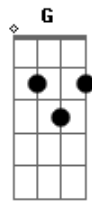

# Gustavo Lima - Termina Comigo Antes

tom:

Am  
 Quem ama dá valor  
 G Am F C  
 E pensa no que faz  
 F C  
 Quando existe amor  
 G Am  
 O coração não trai

[Pré-Refrão]

F C  
 Tô sentindo você tão distante  
 G Am  
 Se arrumando demais pra sair  
 F C  
 Cada dia tá mais elegante  
 G C F G  
 Tô sentindo que não é pra mim

## Acordes

© ukulele-chords.com

© ukulele-chords.com

© ukulele-chords.com

© ukulele-chords.com

[Solo] F C G

[Pré-Refrão]

Am F C  
 Tô sentindo você tão distante  
 G Am  
 Se arrumando demais pra sair  
 F C  
 Cada dia tá mais elegante  
 G C F G  
 Tô sentindo que não é pra mim